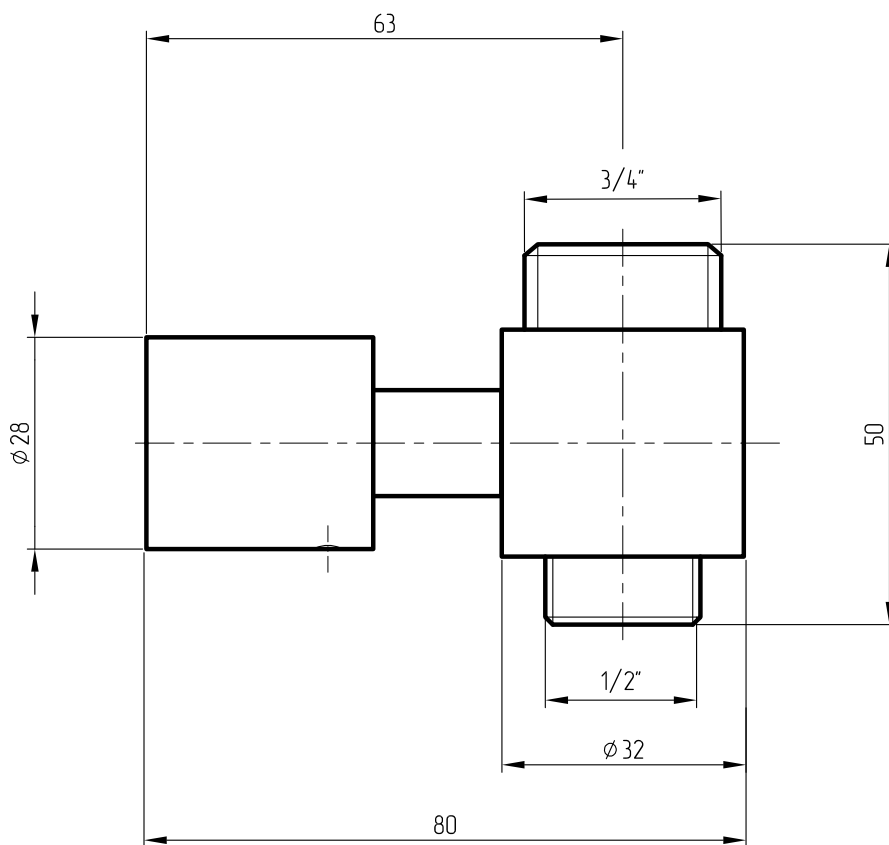

MIGLIORE

R i c a m b i

Presa acqua per la colonna doccia

Fitting for shower column

Штуцер проходной для душевой колонны