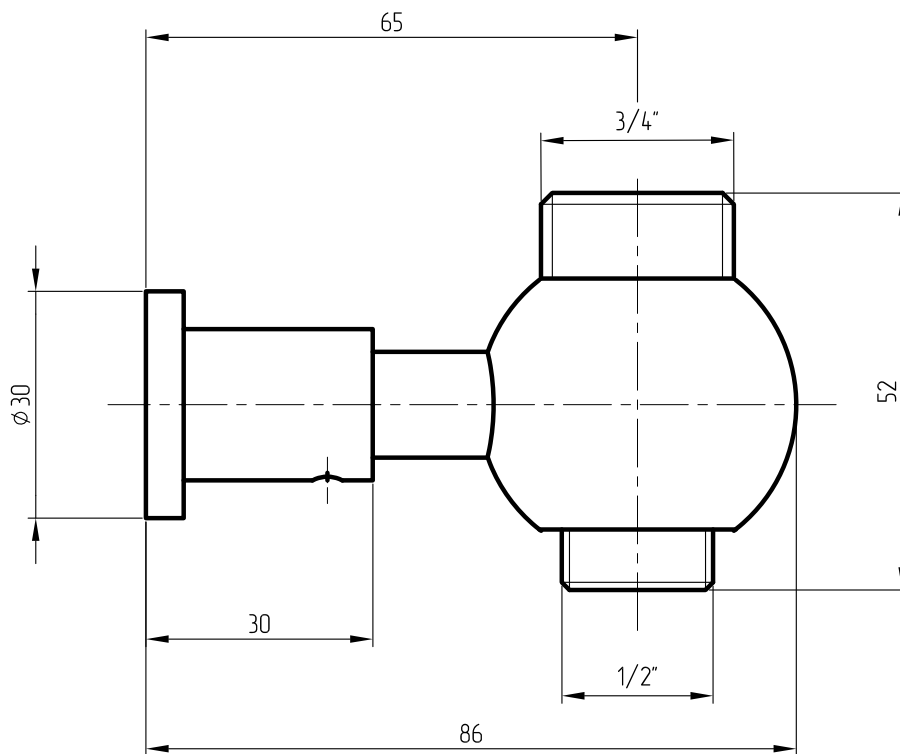

# MIGLIORE

---

---

R i c a m b i

Presa acqua per la colonna doccia

Fitting for shower column

Штуцер проходной для душевой колонны