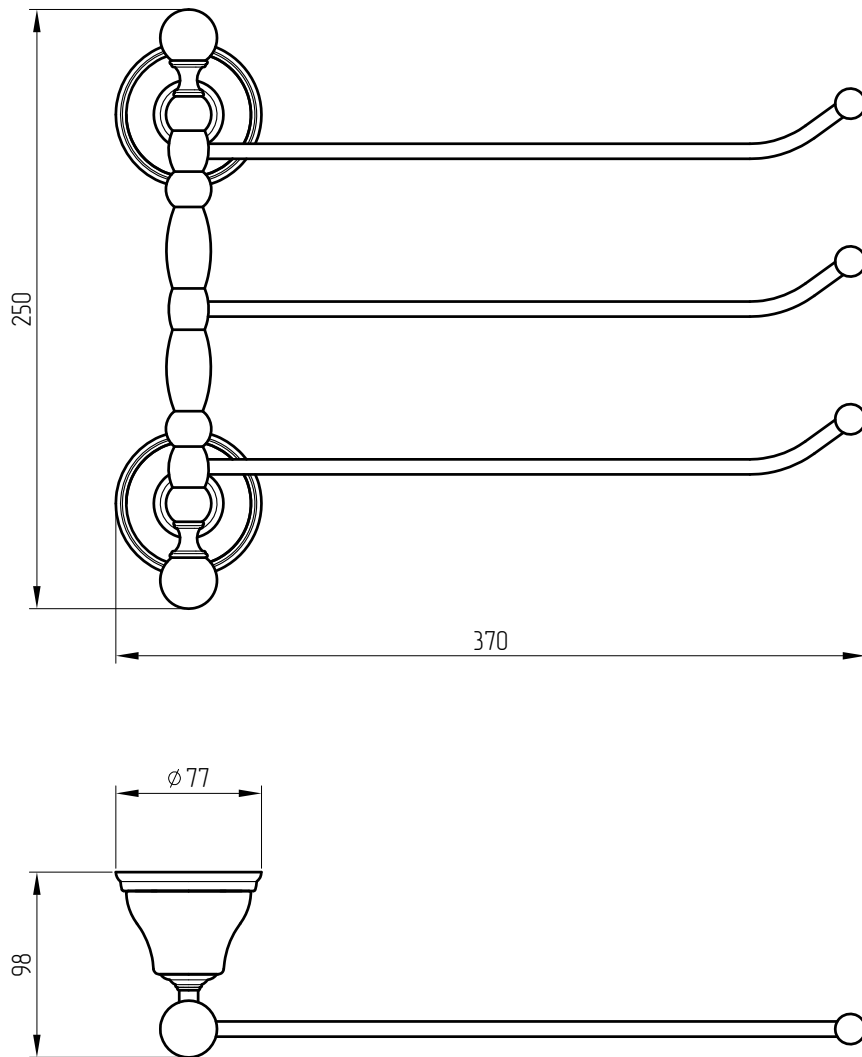

MIGLIORE

Provance

Portasalviette tripla girevole, L35
Towel holder with three swivelling arms, L35
Полотенцедержатель тройной, поворотный, L35