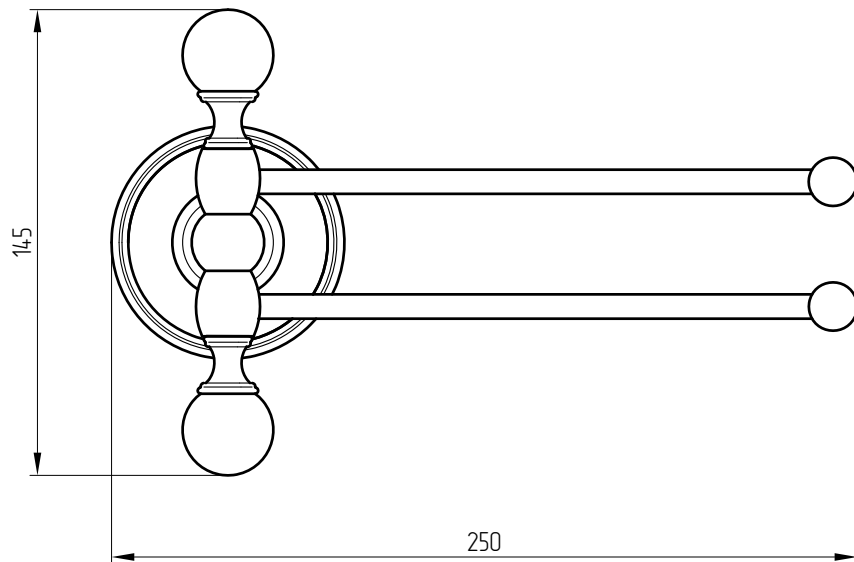

MIGLIORE

Provance

Portasalviette doppio girevole, L20
Towel holder with two swivelling arms, L20
Полотенцедержатель двойной, поворотный, L20