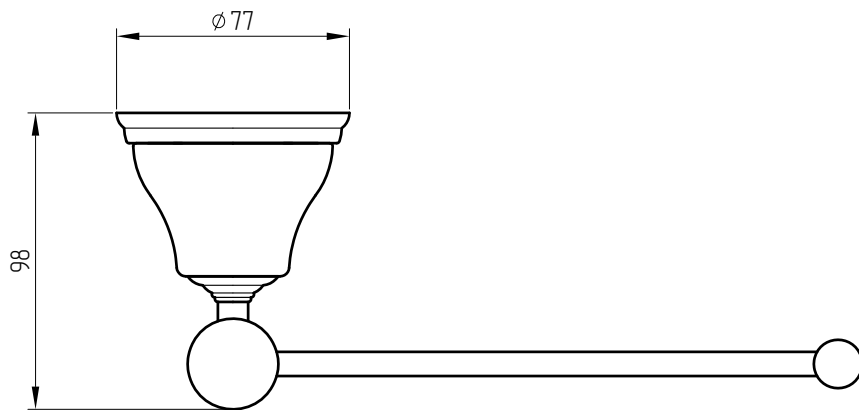

MIGLIORE

Provance

Portasalviette doppio girevole, L20
Towel holder with two swivelling arms, L20
Полотенцедержатель двойной, поворотный, L20