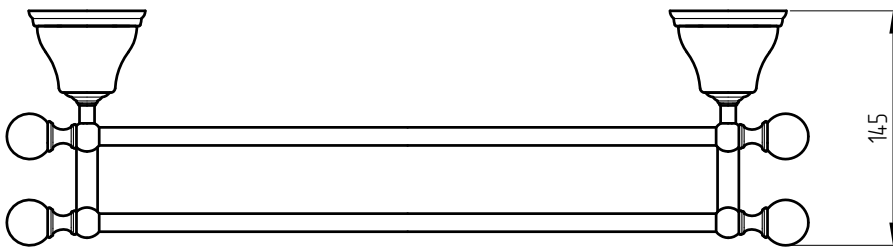

MIGLIORE

Provance

Porta salviette doppio, L60

Double towel holder, L60

Полотенцедержатель двойной, L60