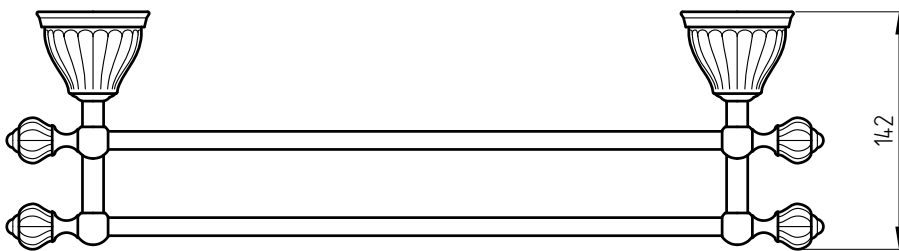

MIGLIORE

Olivia
Porta salviette doppio, L50
Double towel holder, L50
Полотенцедержатель двойной, L50