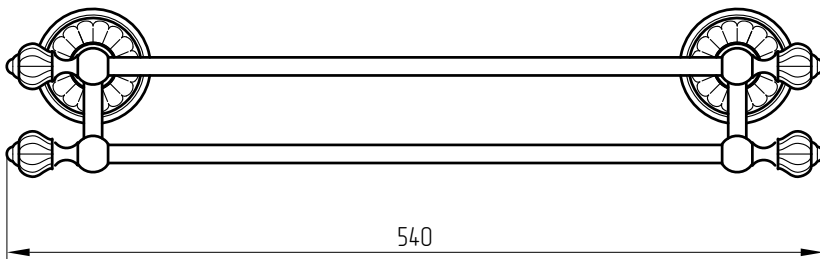

MIGLIORE

Olivia
Porta salviette doppio, L50
Double towel holder, L50
Полотенцедержатель двойной, L50