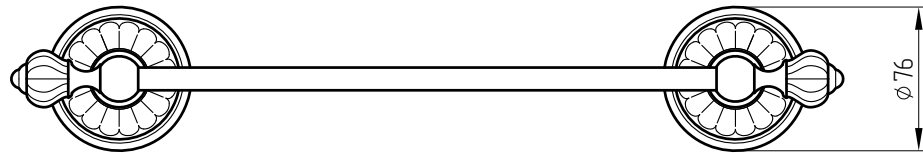

MIGLIORE

Olivia

Porta salviette, L40

Towel holder, L40

Полотенцедержатель, L40