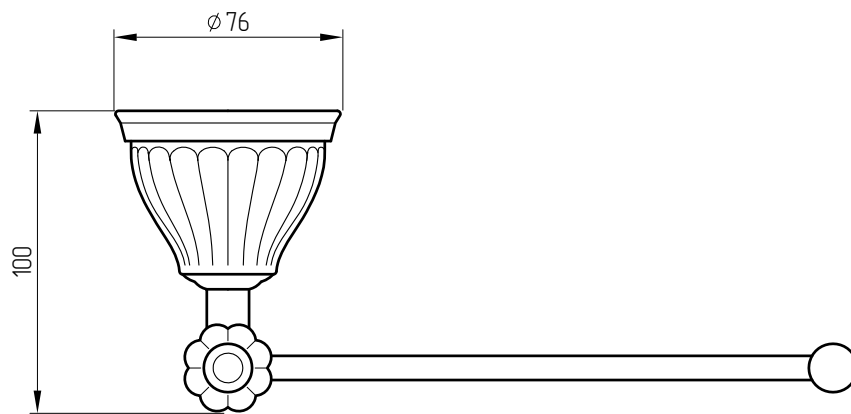

MIGLIORE

Olivia

Portasalviette doppio girevole, L20

Towel holder with two swivelling arms, L20

Полотенцедержатель двойной, поворотный, L20