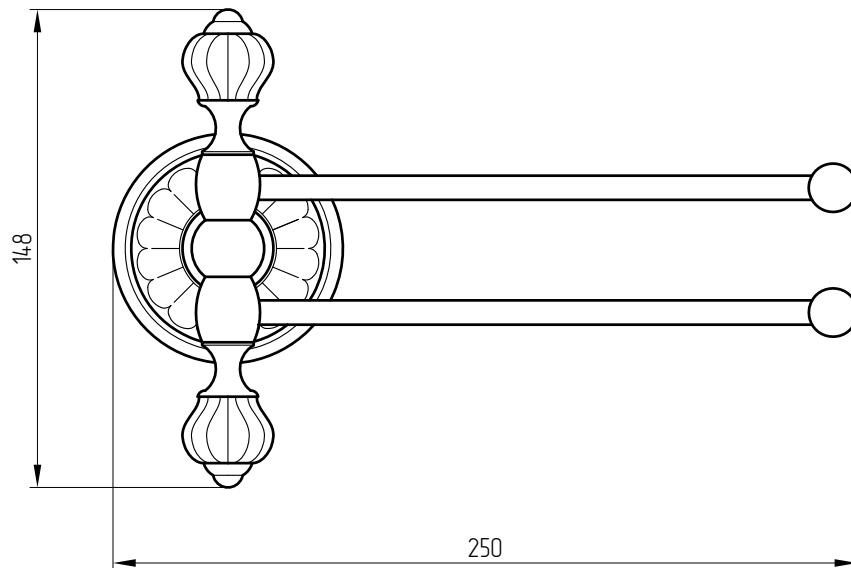

MIGLIORE

Olivia

Portasalviette doppio girevole, L20

Towel holder with two swivelling arms, L20

Полотенцедержатель двойной, поворотный, L20