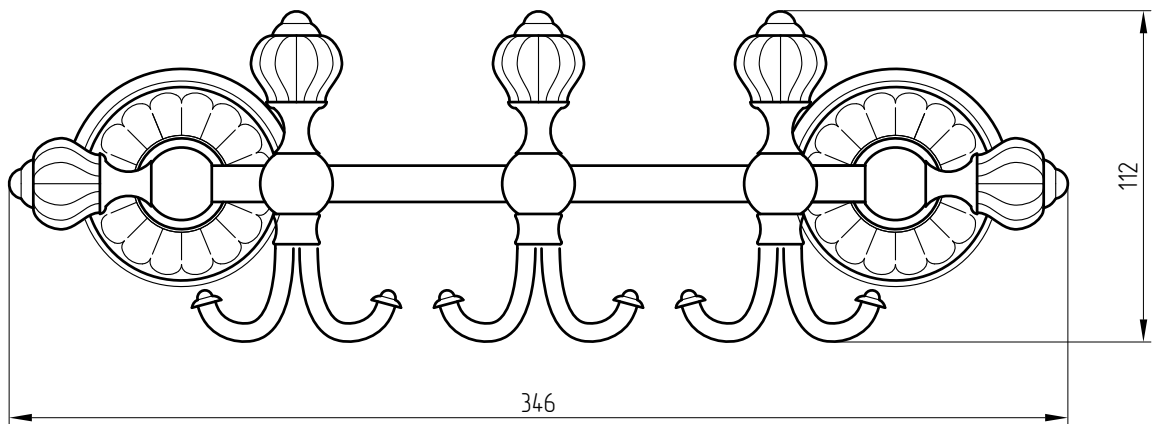

MIGLIORE

Olivia

Porta salviette con ganci, L30

Triple hook, L30

Планка с 3-мя двойными крючками, L30