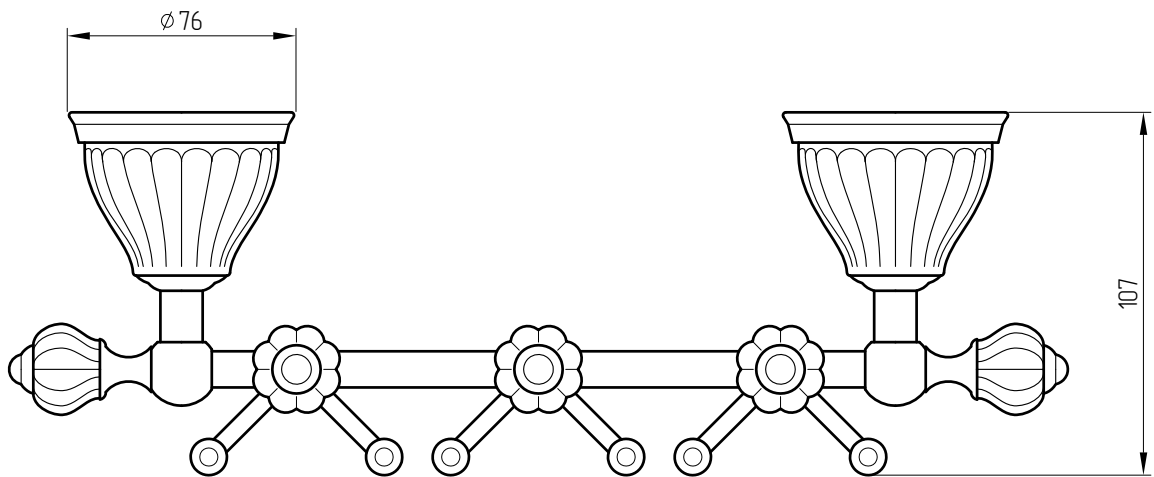

MIGLIORE

Olivia

Porta salviette con ganci, L30

Triple hook, L30

Планка с 3-мя двойными крючками, L30