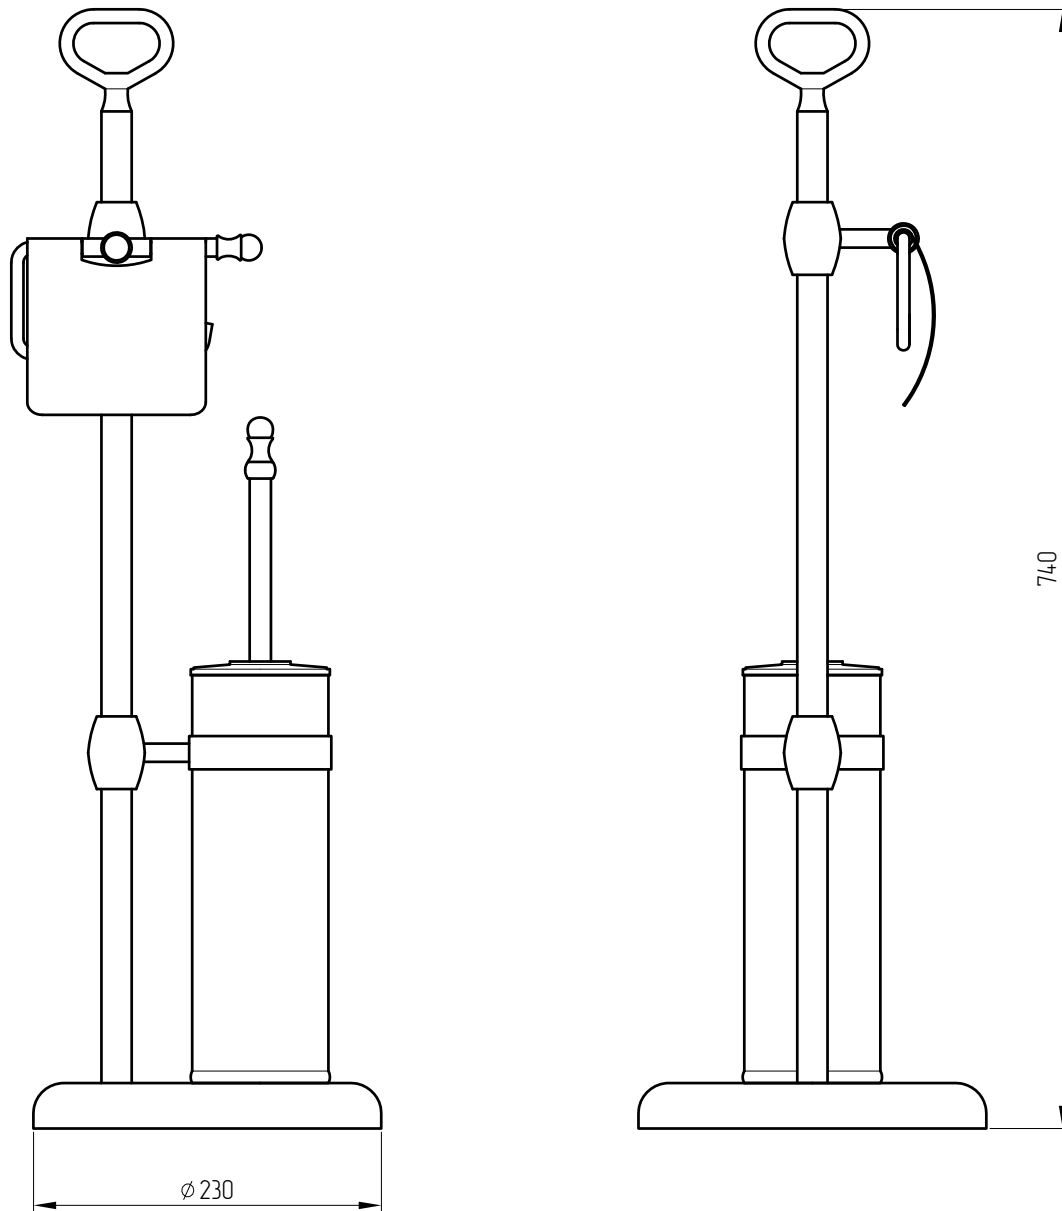

MIGLIORE

Mirella

Piantana vaso, H74, metallo

WC standing set, H74, metal

Стойка для WC 2-х функциональная, H74, металл