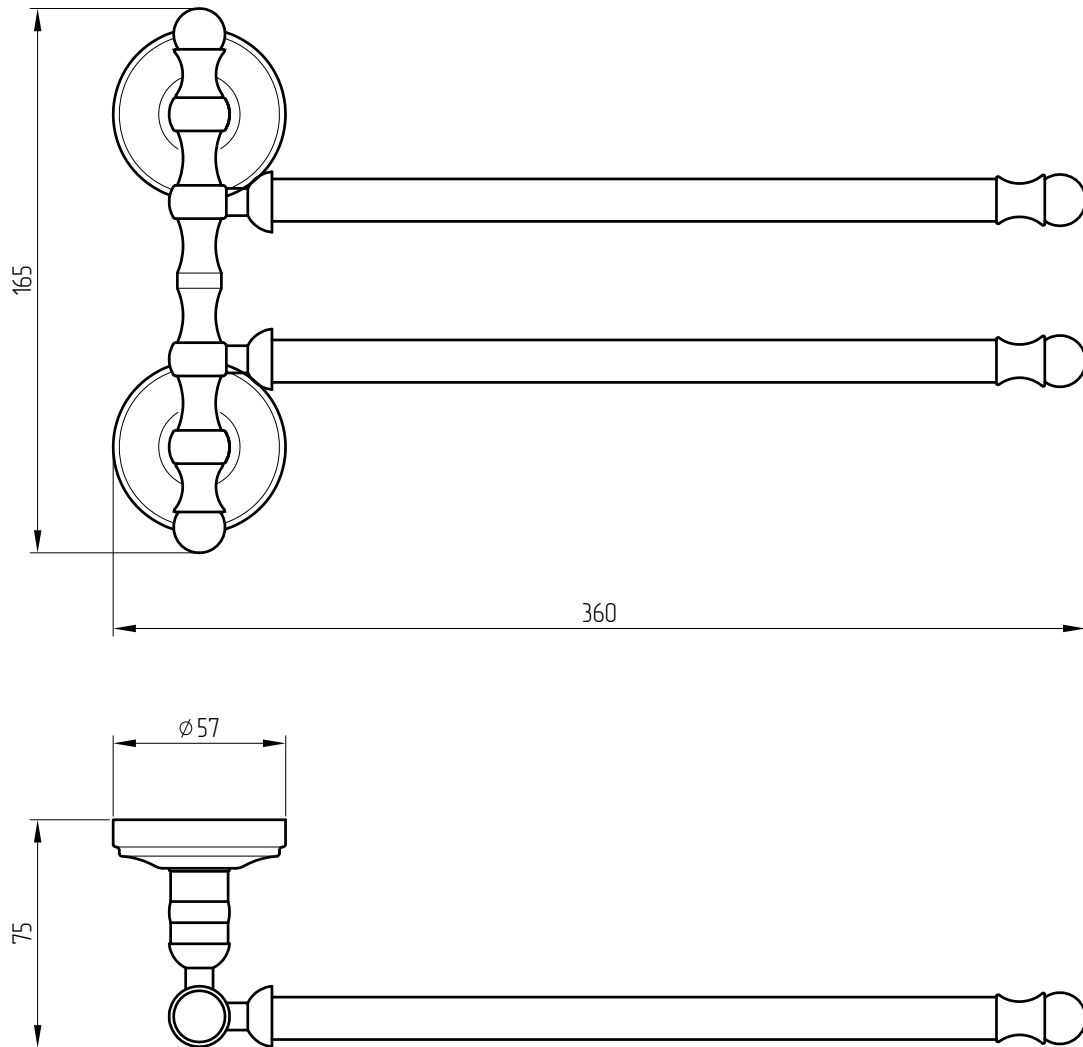

MIGLIORE

Mirella

Portasalviette doppio girevole, L34

Towel holder with two swivelling arms, L34

Полотенцедержатель двойной, поворотный, L34