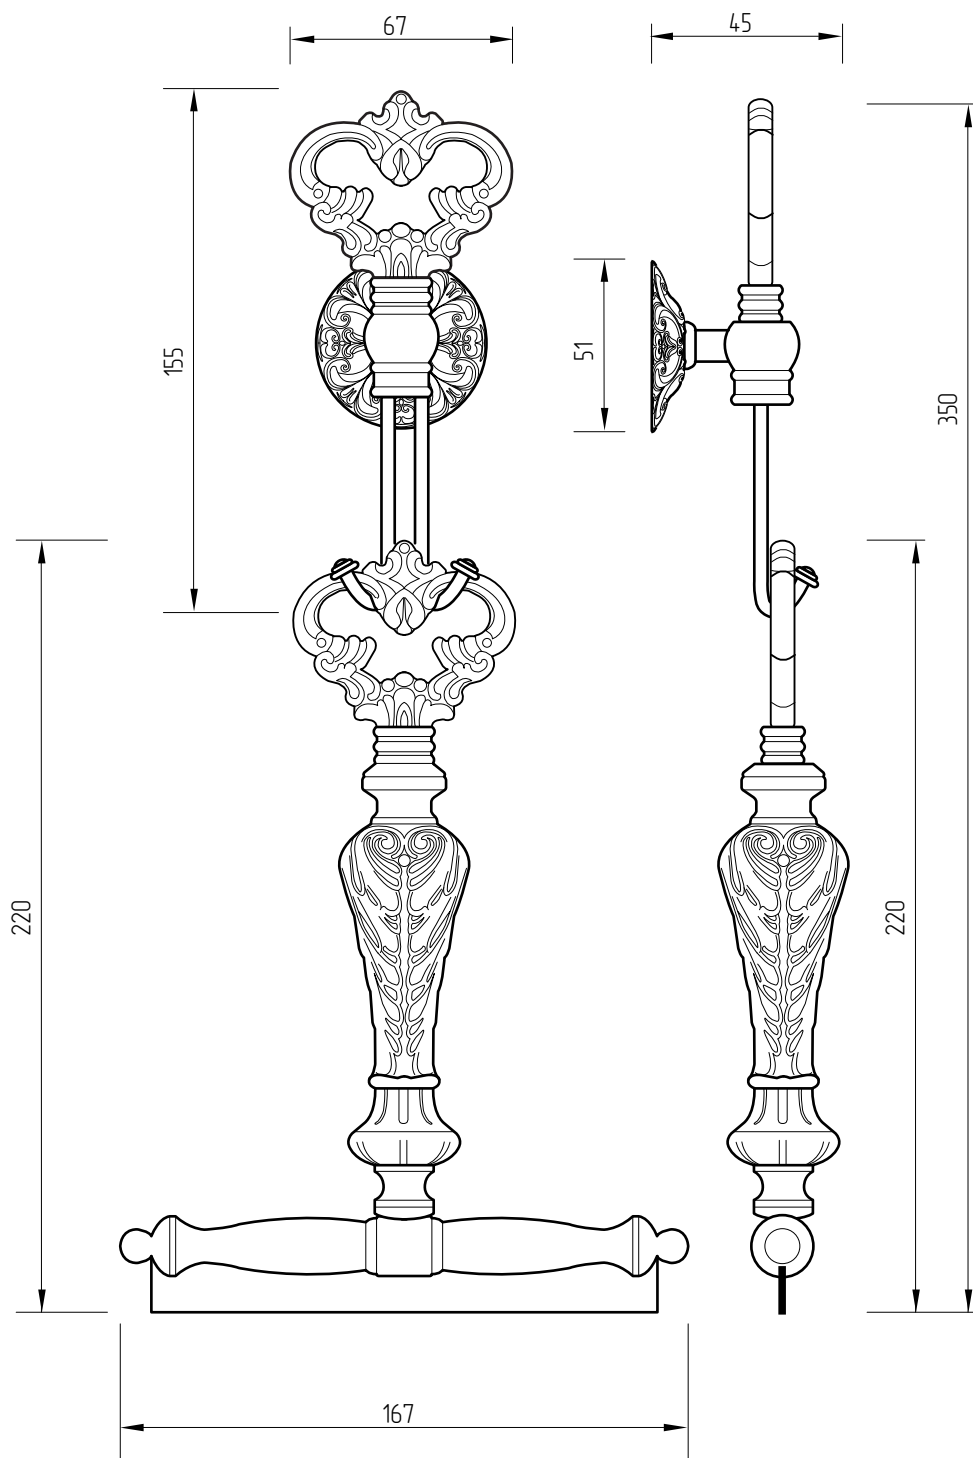

# MIGLIORE

Elisabetta

Tergicristallo per gli specchi e il vetro di box doccia

Shower box glass and mirror wiper

Щетка для чистки стеклянных поверхностей с крючком