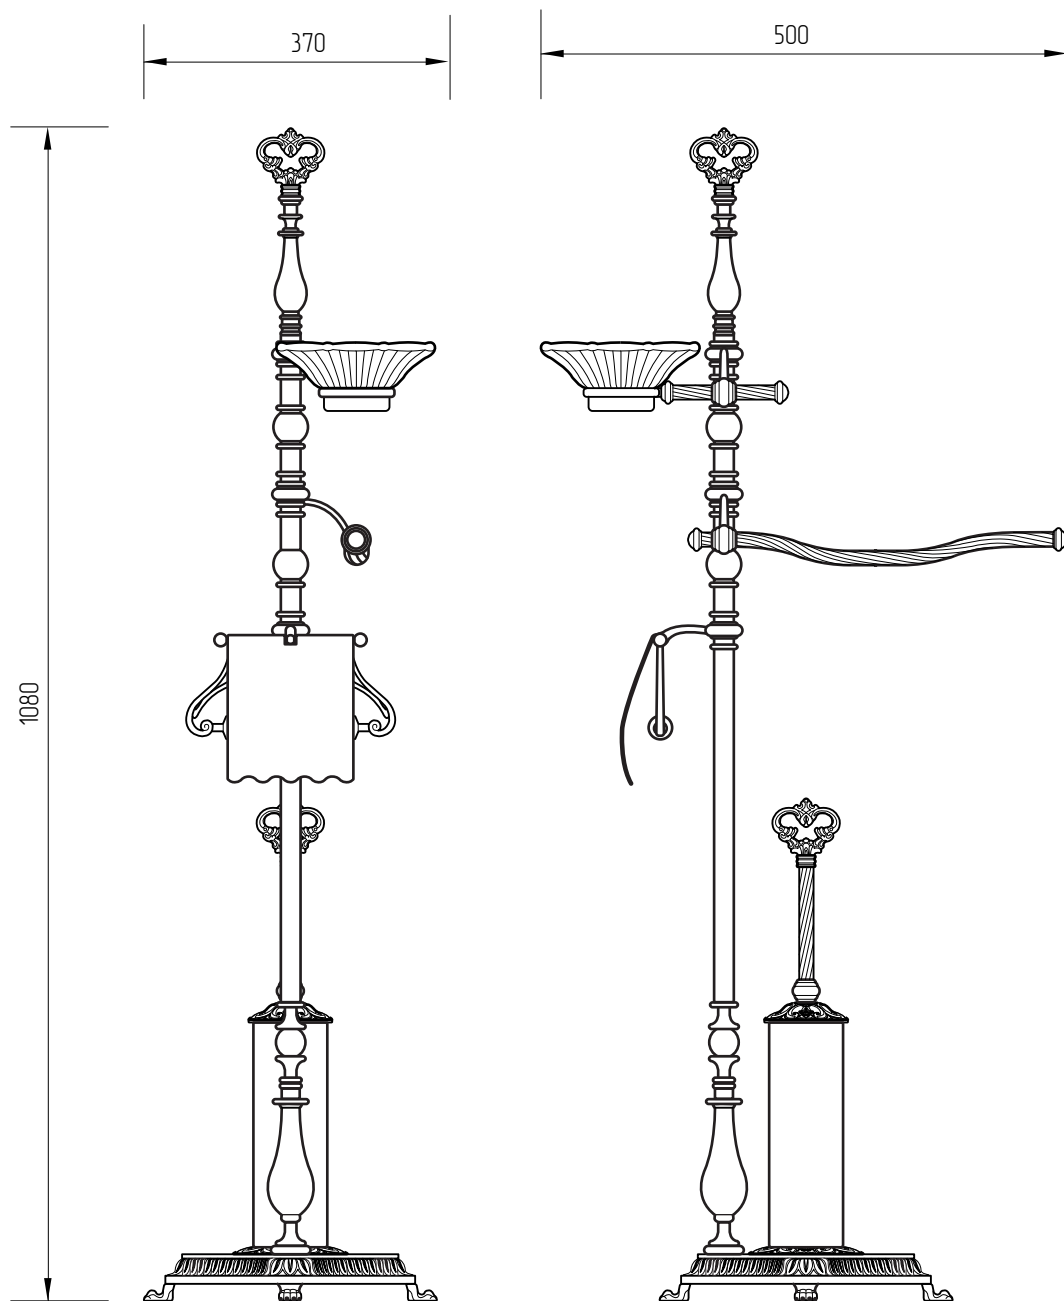

MIGLIORE

Elisabetta

Piantana vaso e bidet
WC and bidet standing set
Стойка 4x функциональная