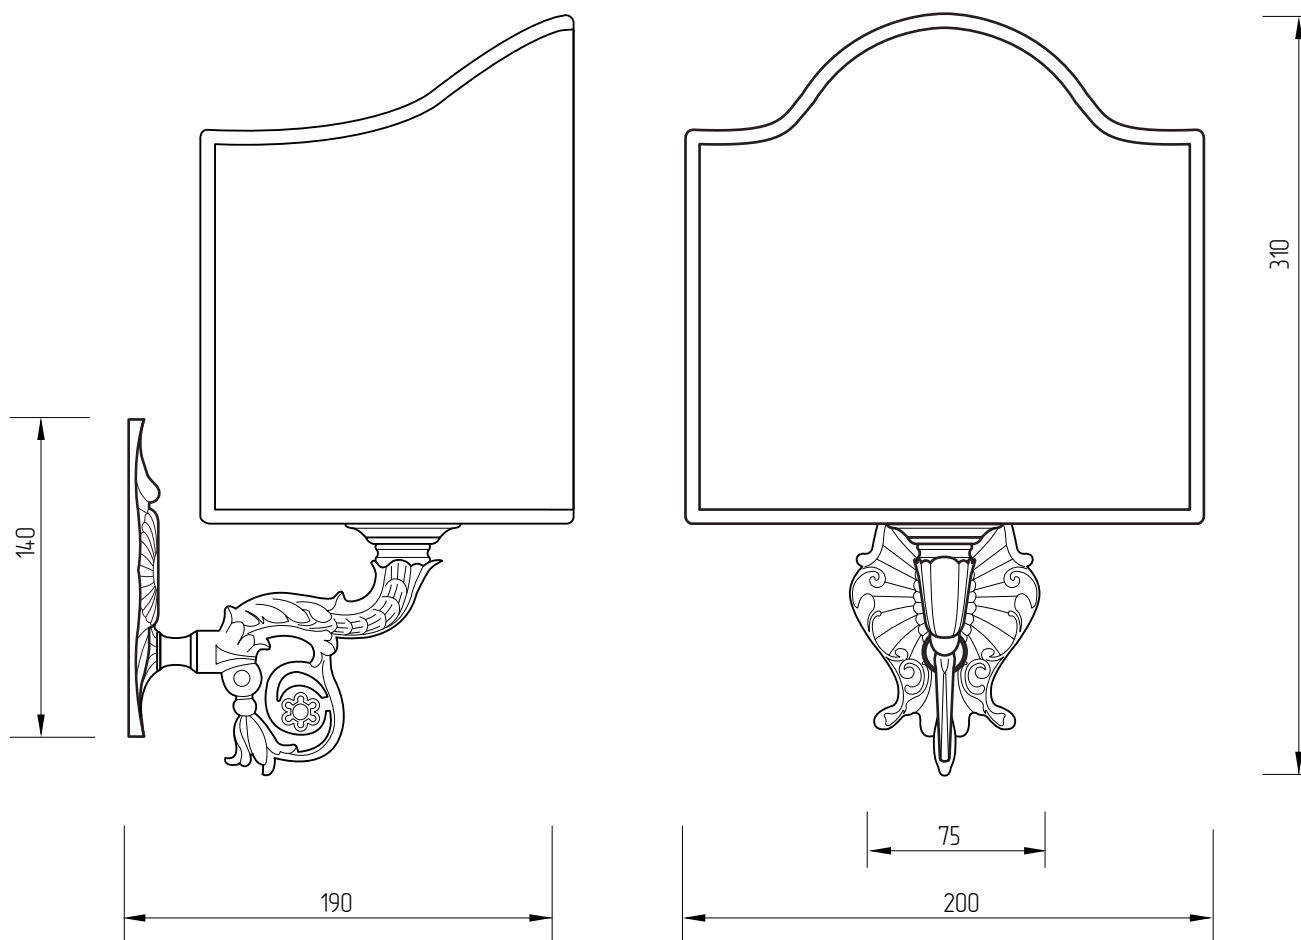

MIGLIORE

Elisabetta

Applique con abat-jour tessile
Wall lamp with textile abat-jour
Светильник настенный