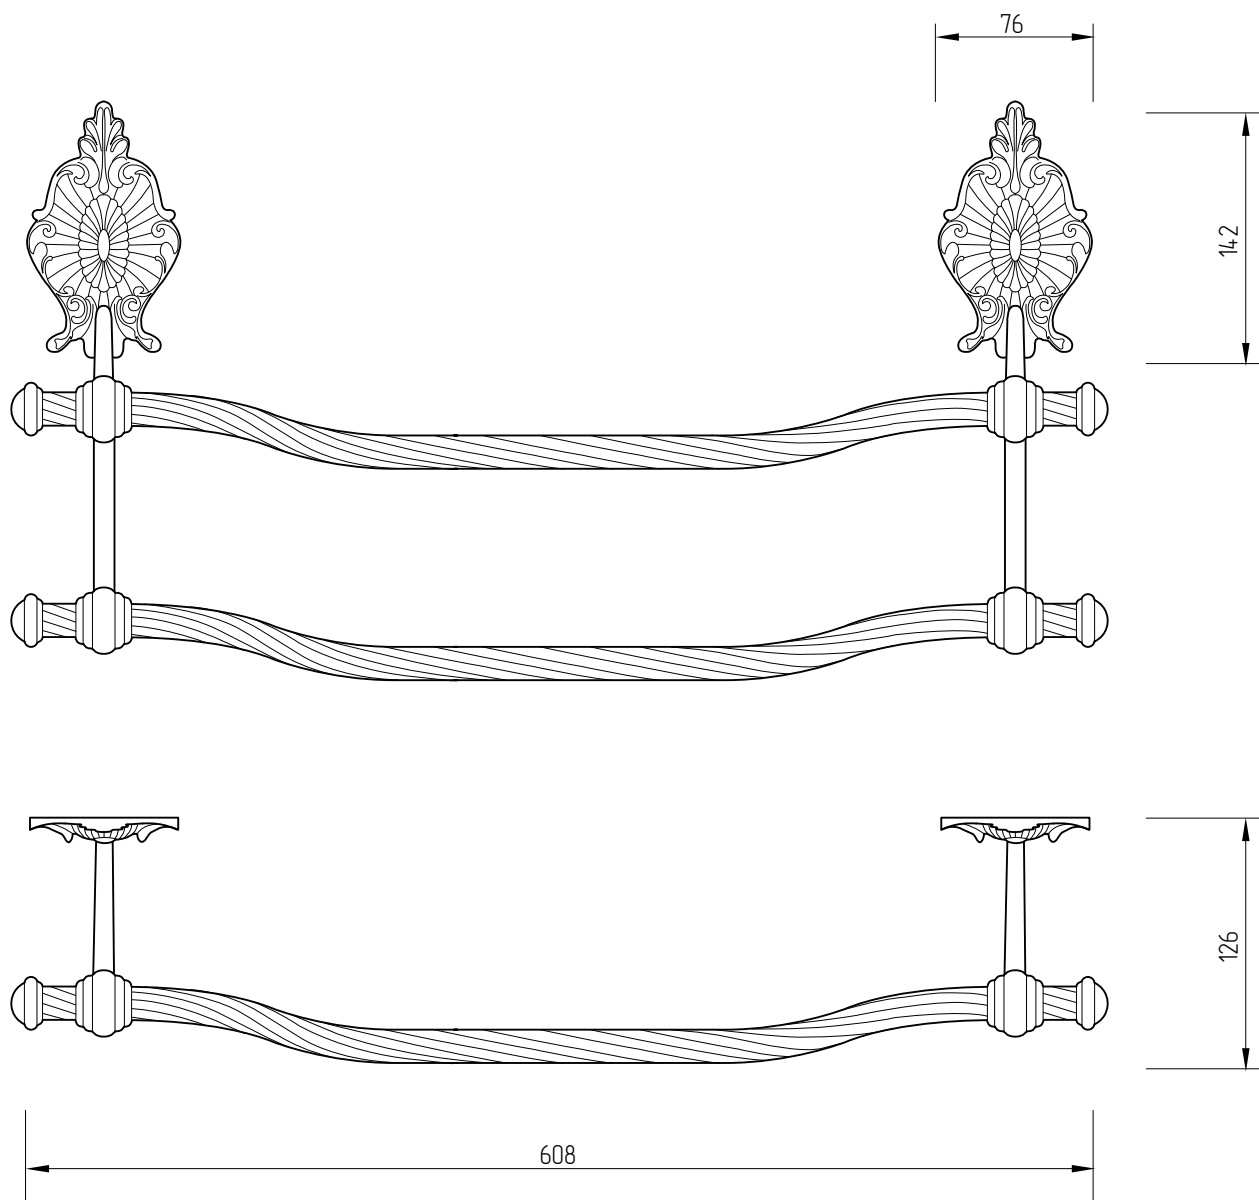

MIGLIORE

Elisabetta

Porta salviette doppia, L60

Double towel holder, L60

Полотенцедержатель двойной, L60 см