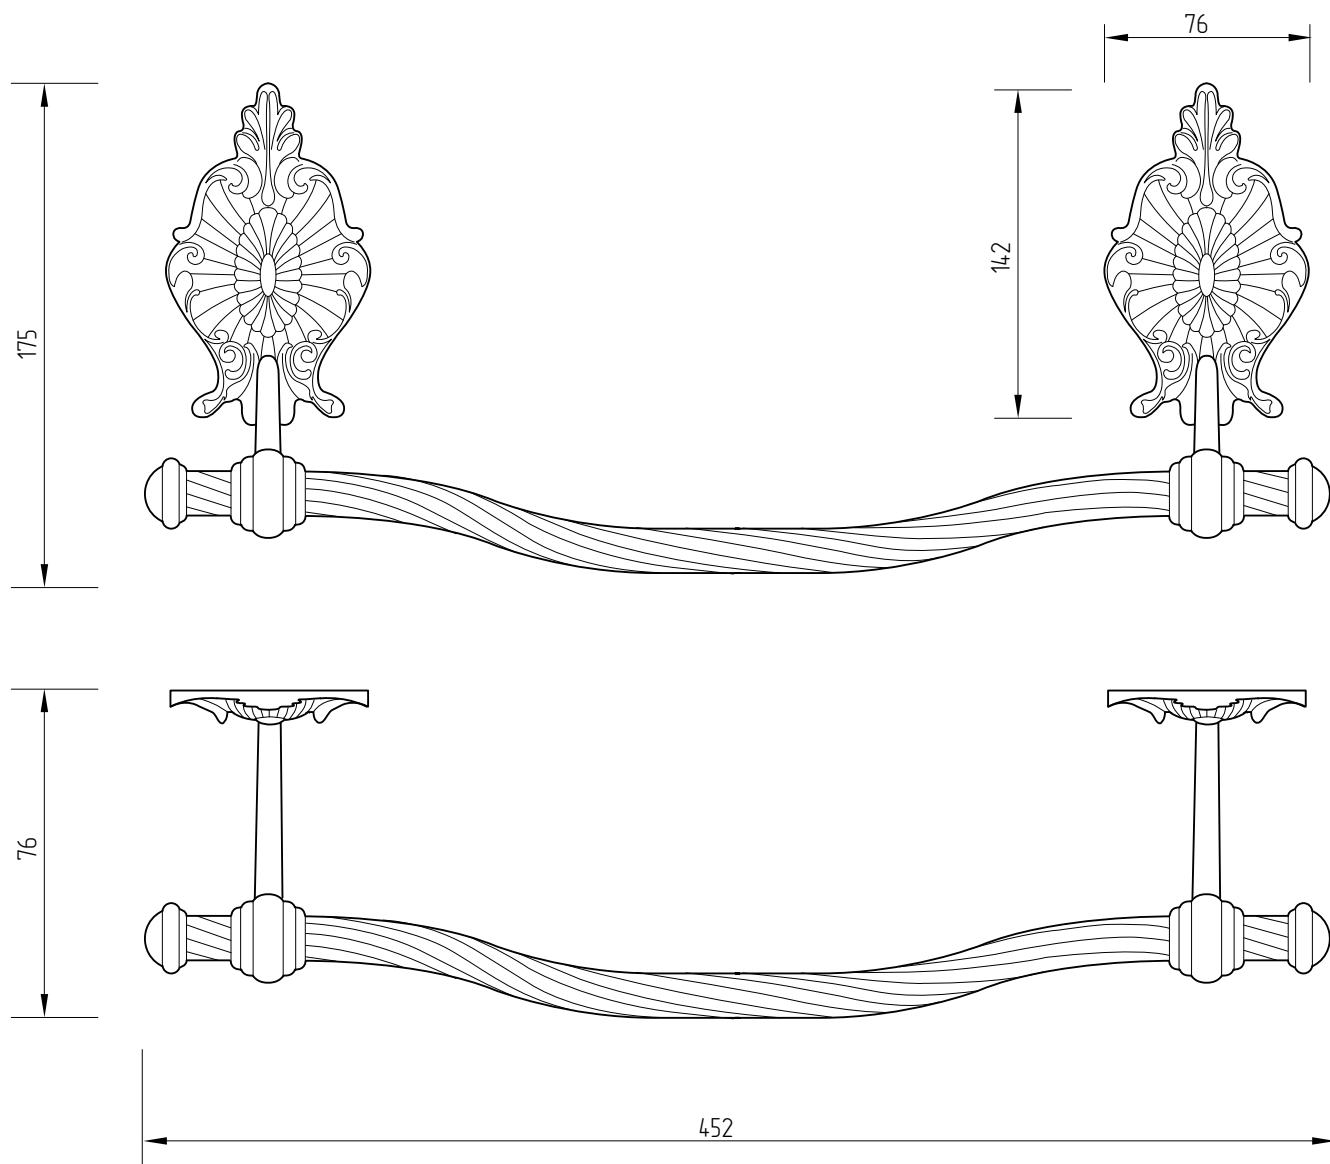

MIGLIORE

Elisabetta

Porta salviette, L45

Towel holder, L45

Полотенцедержатель, L45 см