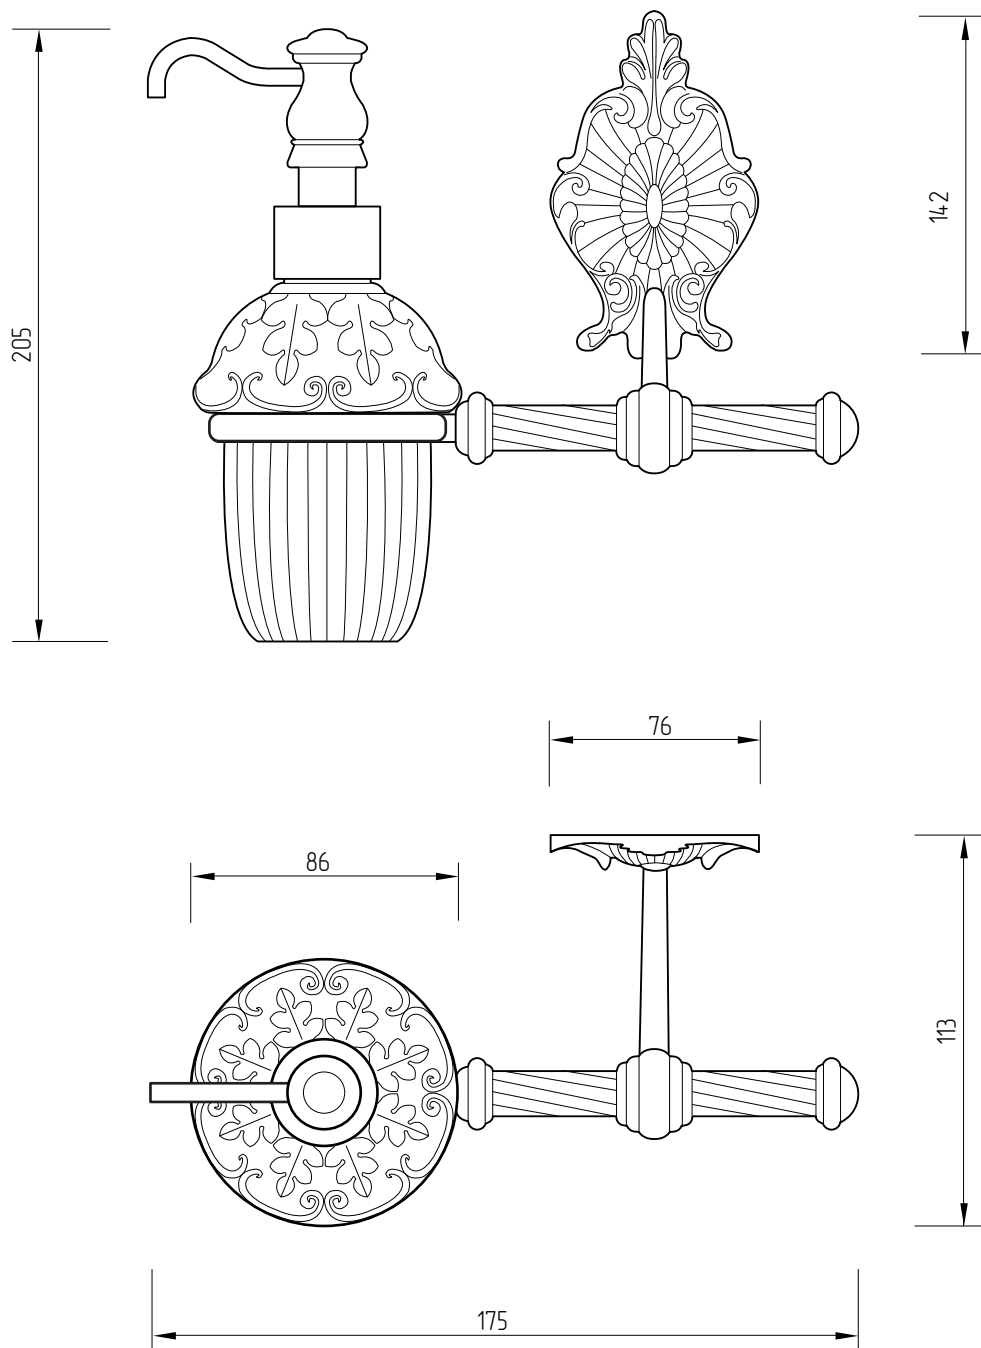

MIGLIORE

Elisabetta

Dispenser

Dispenser

Дозатор жидкого мыла настенный