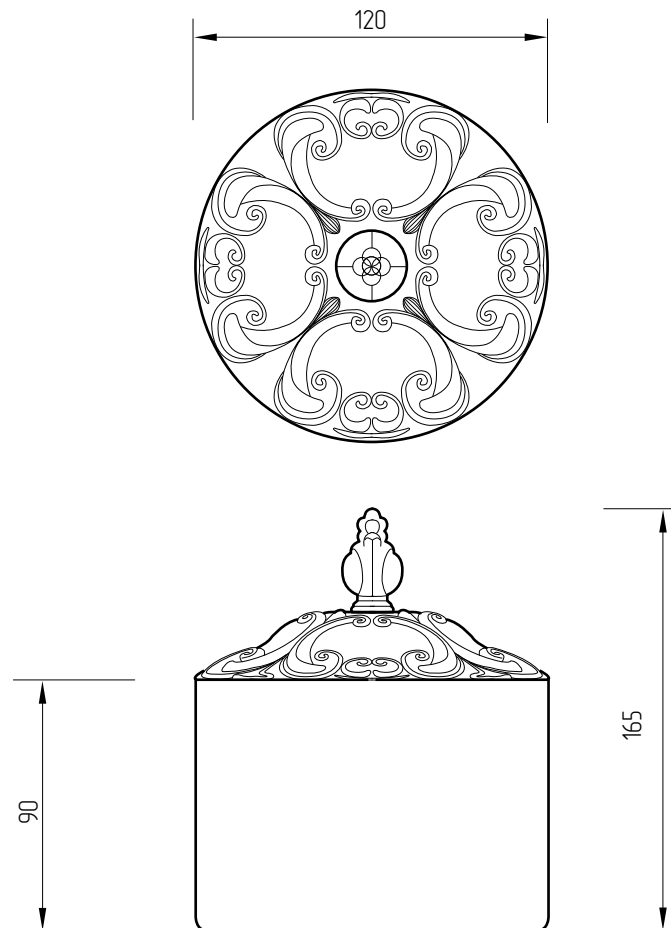

MIGLIORE

Elisabetta

Barattolo porta cotone, H9

Cotton pad container, H9

Баночка высокая