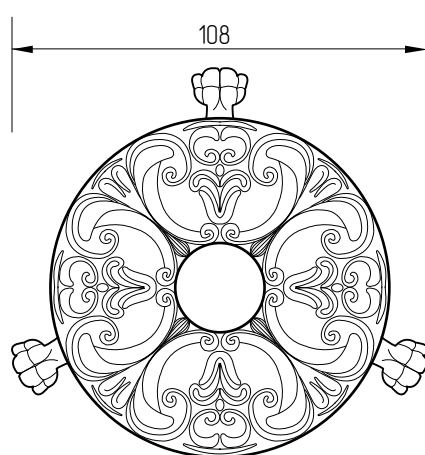

MIGLIORE

Elisabetta

Porta sapone

Soap dish

Мыльница настольная