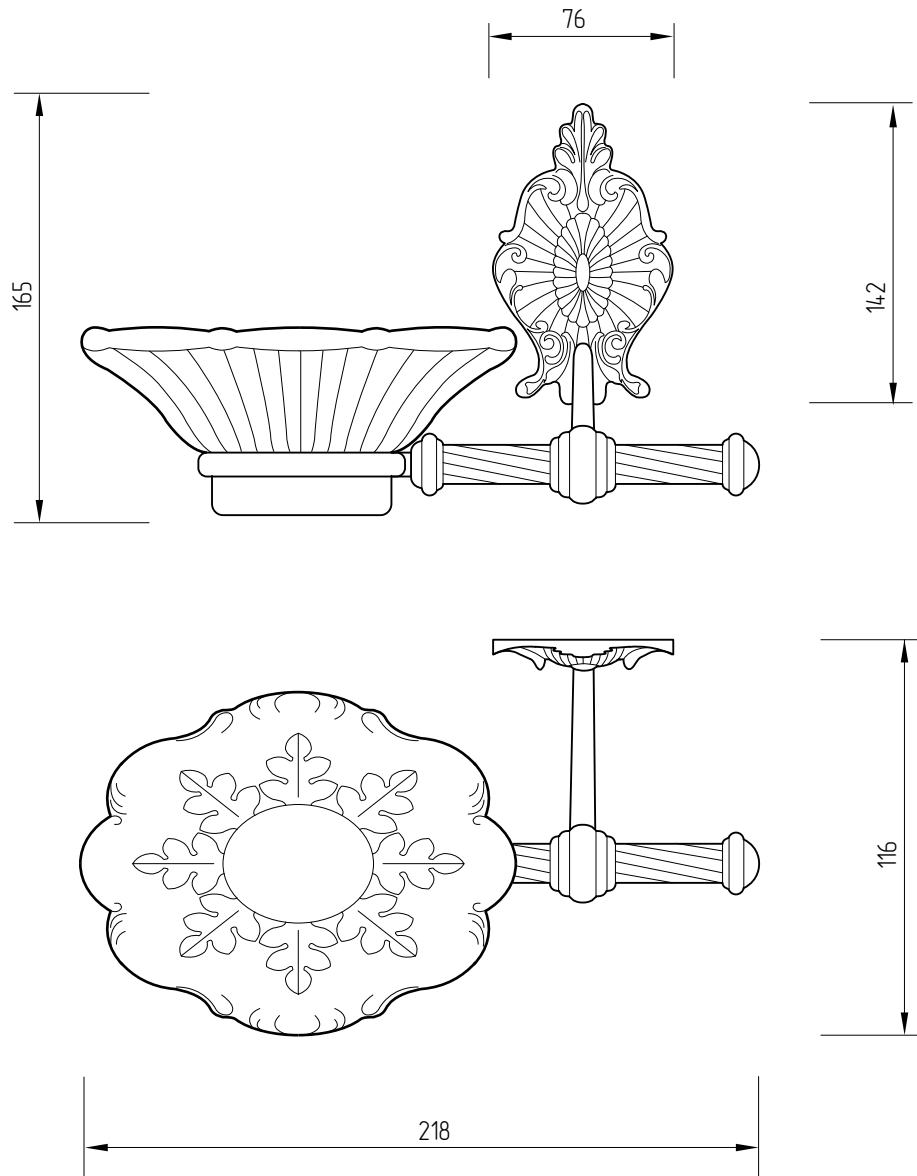

MIGLIORE

Elisabetta

Porta sapone

Soap dish

Мыльница настенная