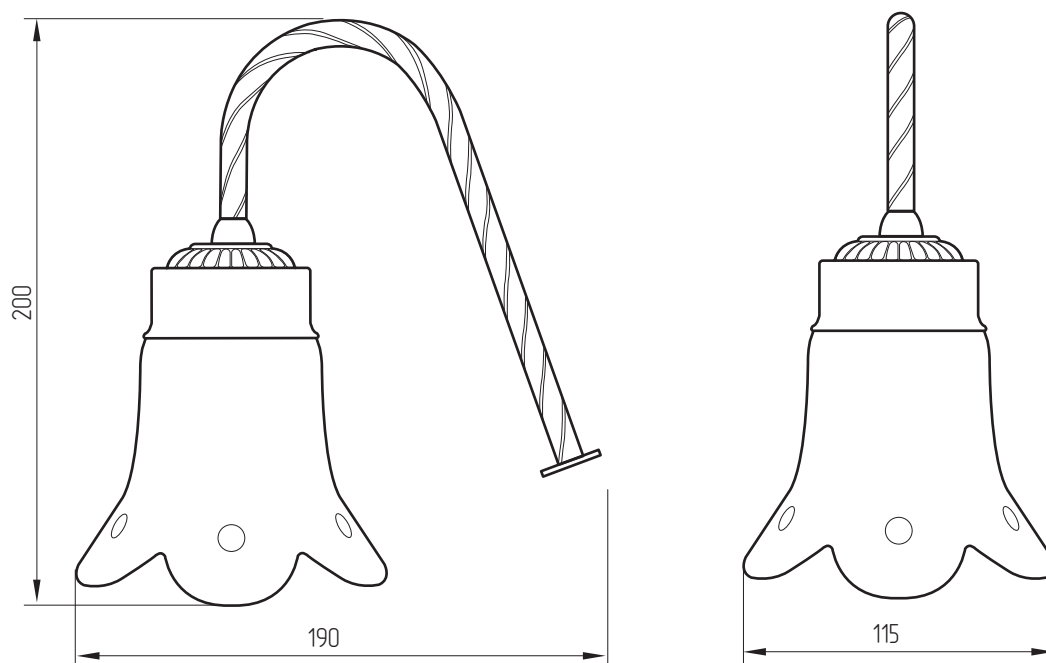

MIGLIORE

E d e r a

Applique
Wall lamp

Светильник настенный