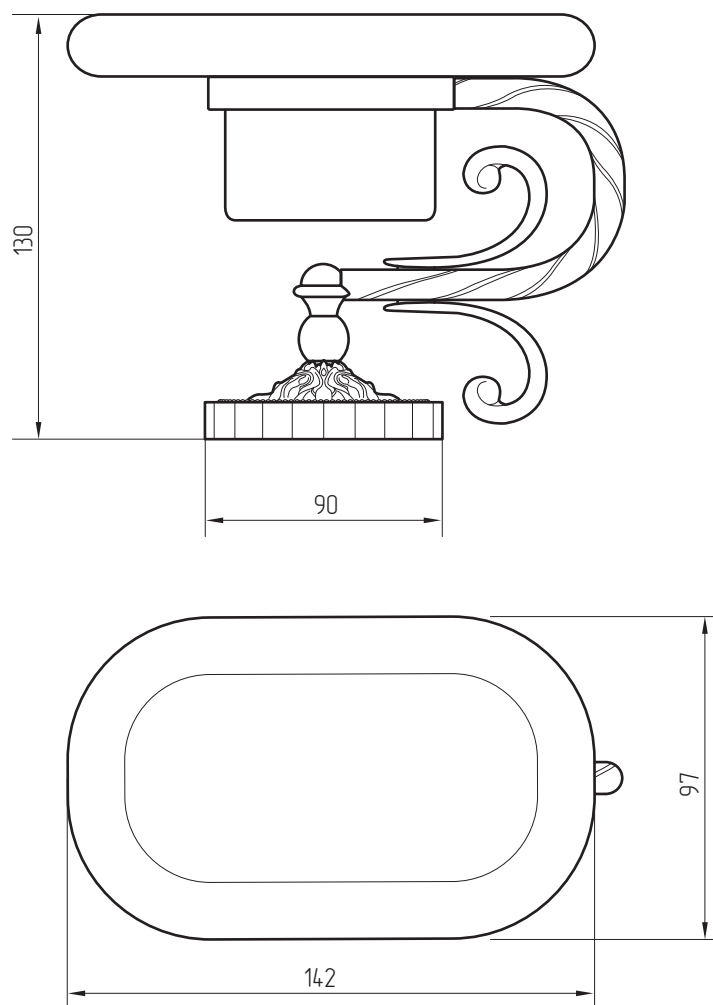

MIGLIORE

E d e r a

Porta sapone

Soap dish

Мыльница настольная