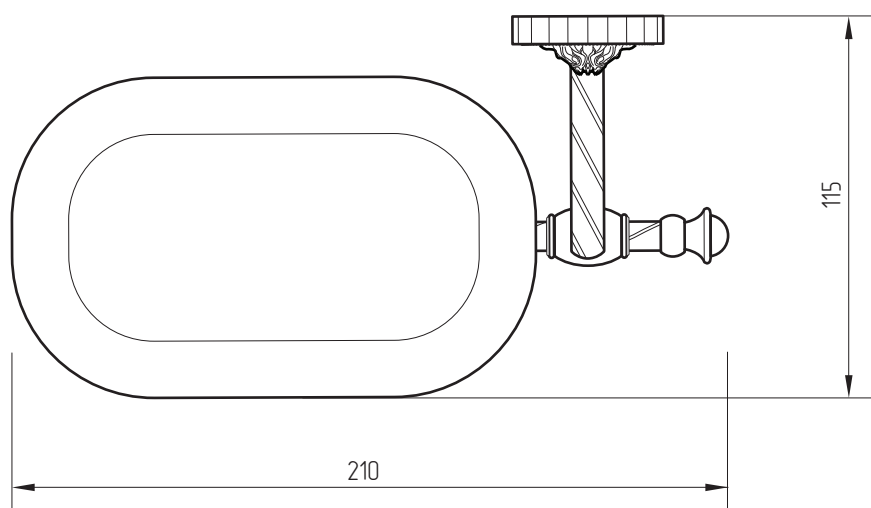

MIGLIORE

E d e r a

Porta sapone

Soap dish

Мыльница настенная