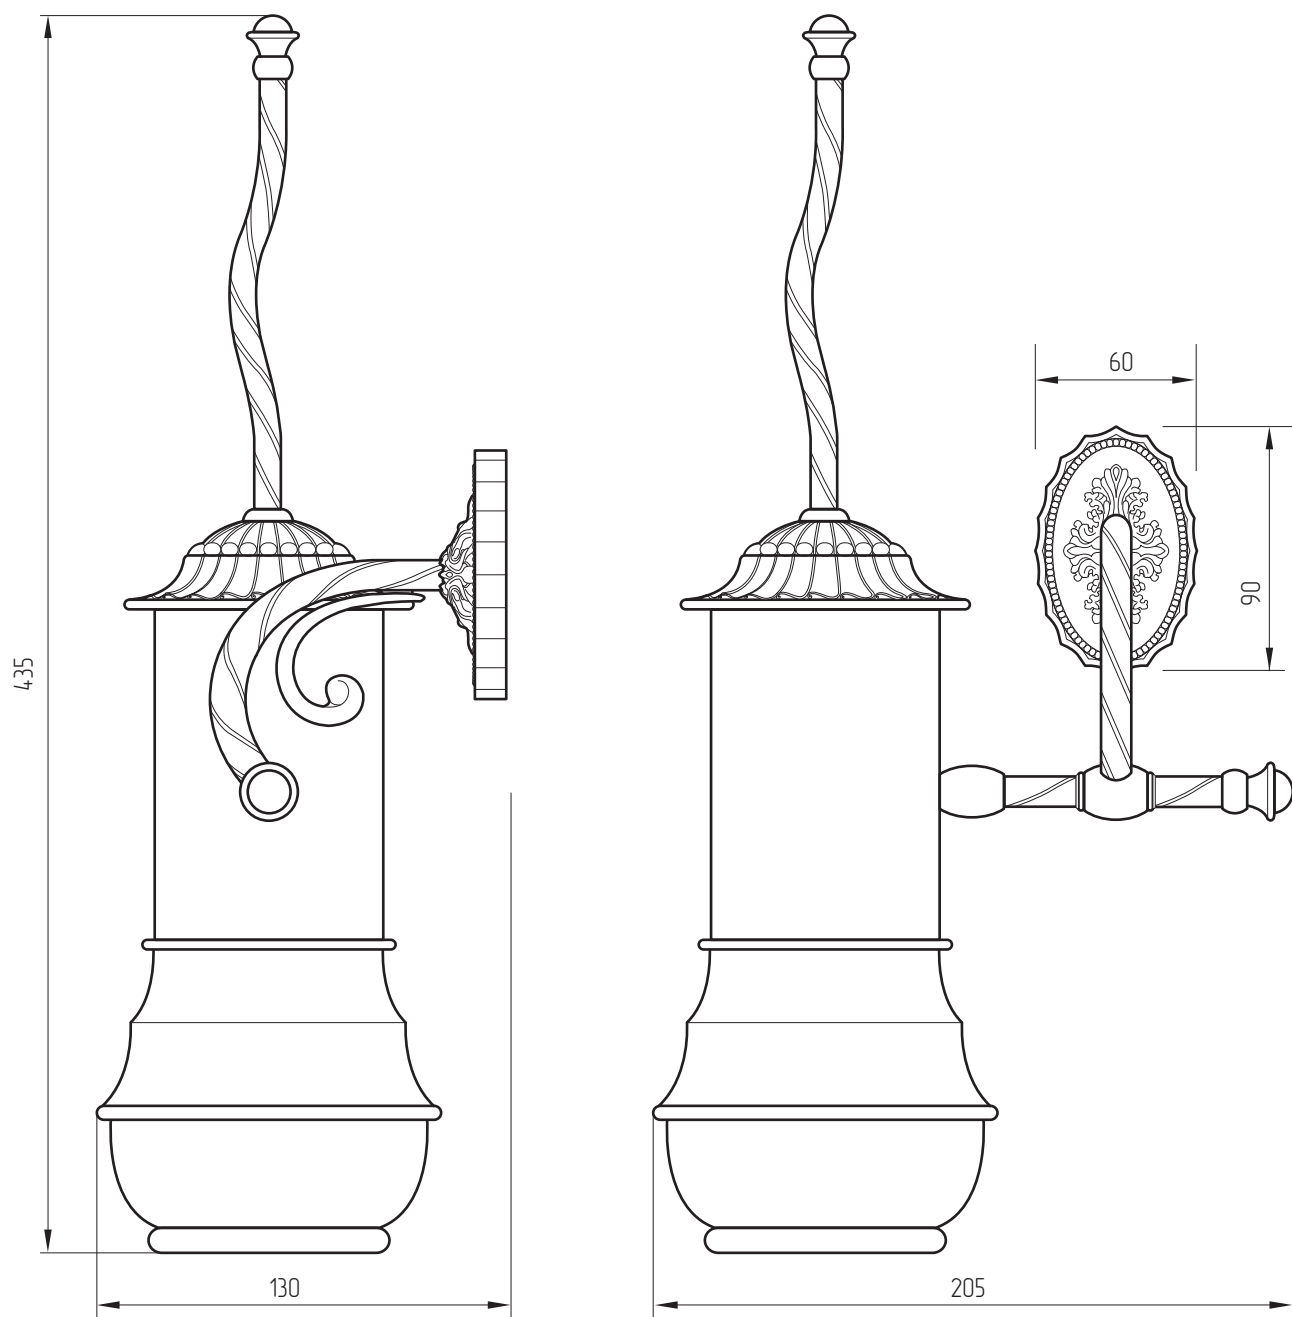

MIGLIORE

E d e r a

Portascopino

Brush holder

Ершик настенный