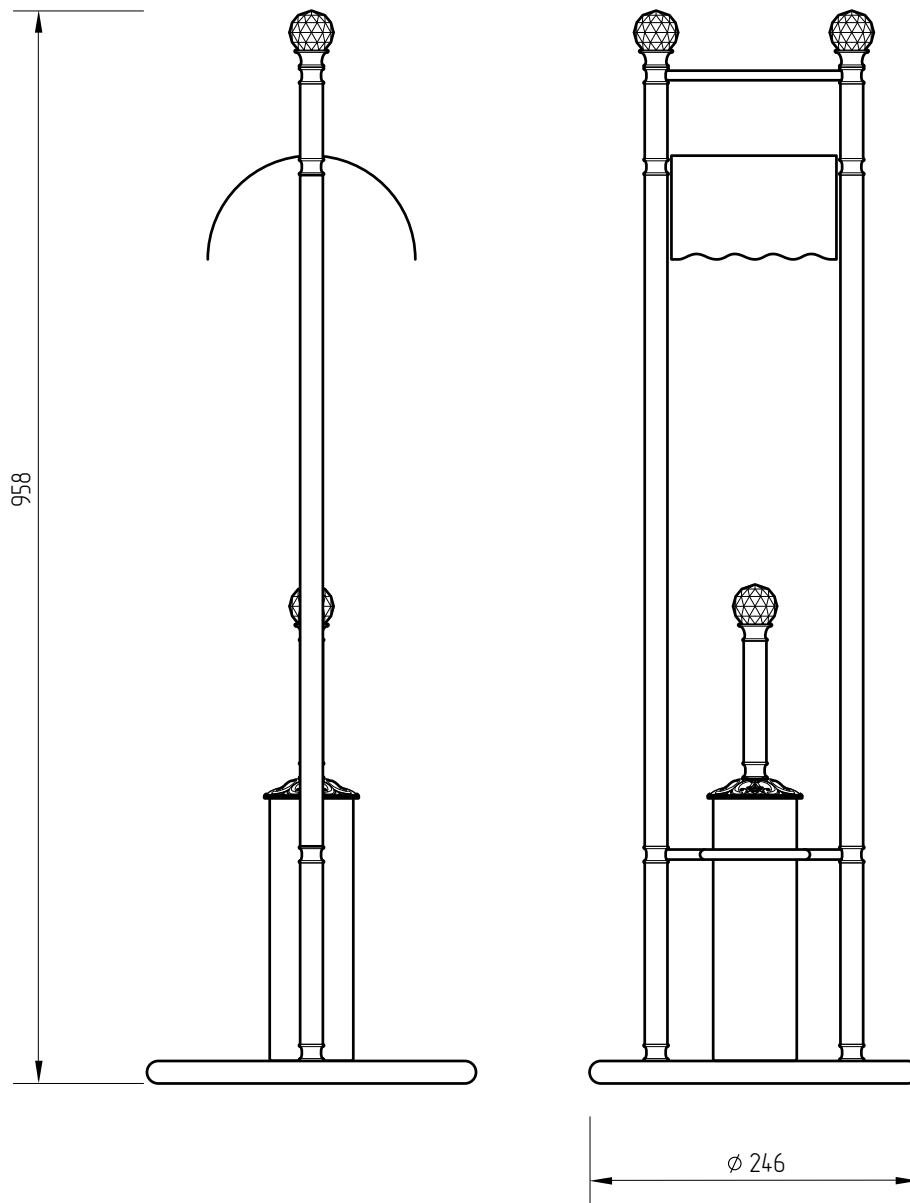

MIGLIORE

Cristalia

Piantana vaso

WC standing set

Стойка 2х-функциональная