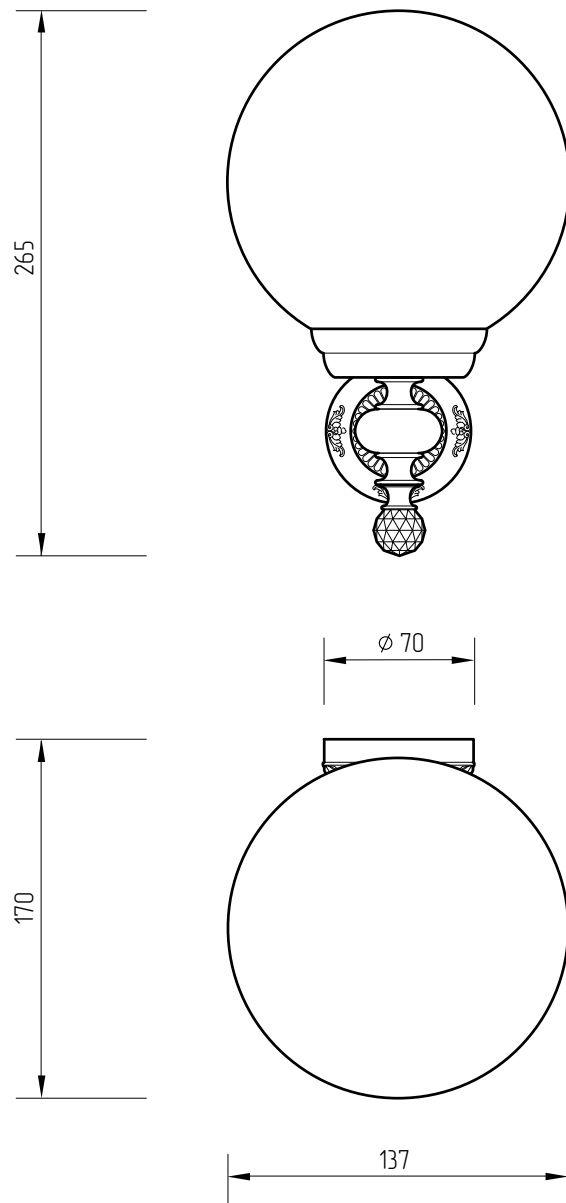

MIGLIORE

Cristalia

Applique Vetro

Wall lamp Glass

Светильник настенный Стекло