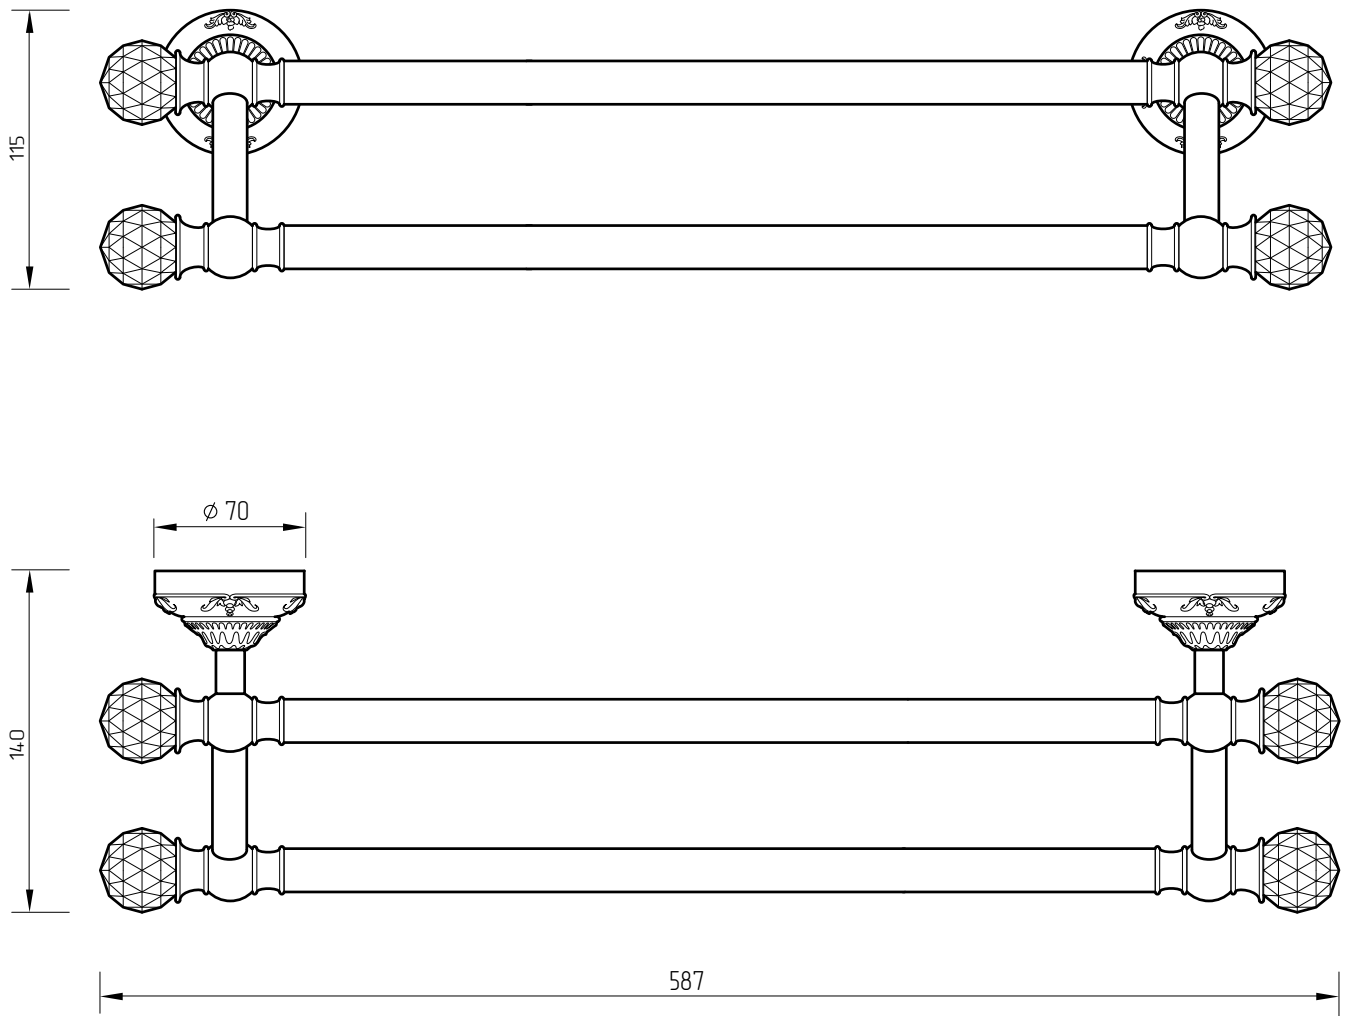

# MIGLIORE

---

---

Cristalia

Portasalviette doppio, L60

Double towel holder, L60

Полотенцедержатель двойной, L60 см