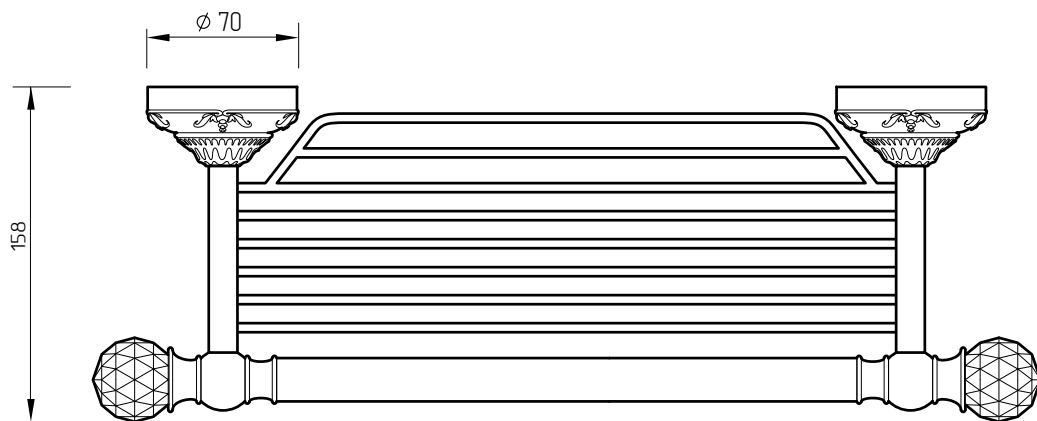

# MIGLIORE

---

---

Cristalia

Mensola alla griglia, L43

Sponge rack, L43

Полка-решетка, L43 cm