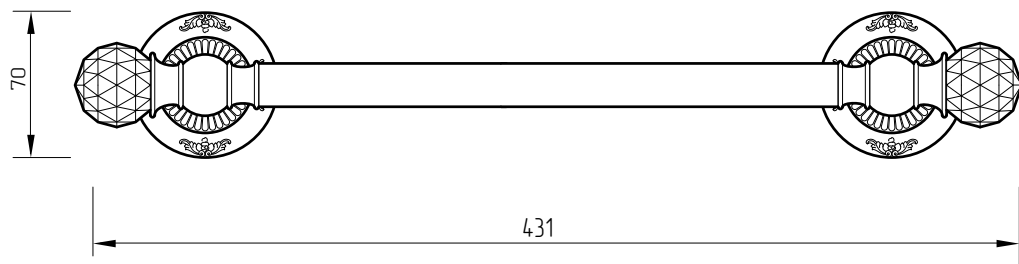

# MIGLIORE

---

---

Cristalia

Mensola alla griglia, L43

Sponge rack, L43

Полка-решетка, L43 cm