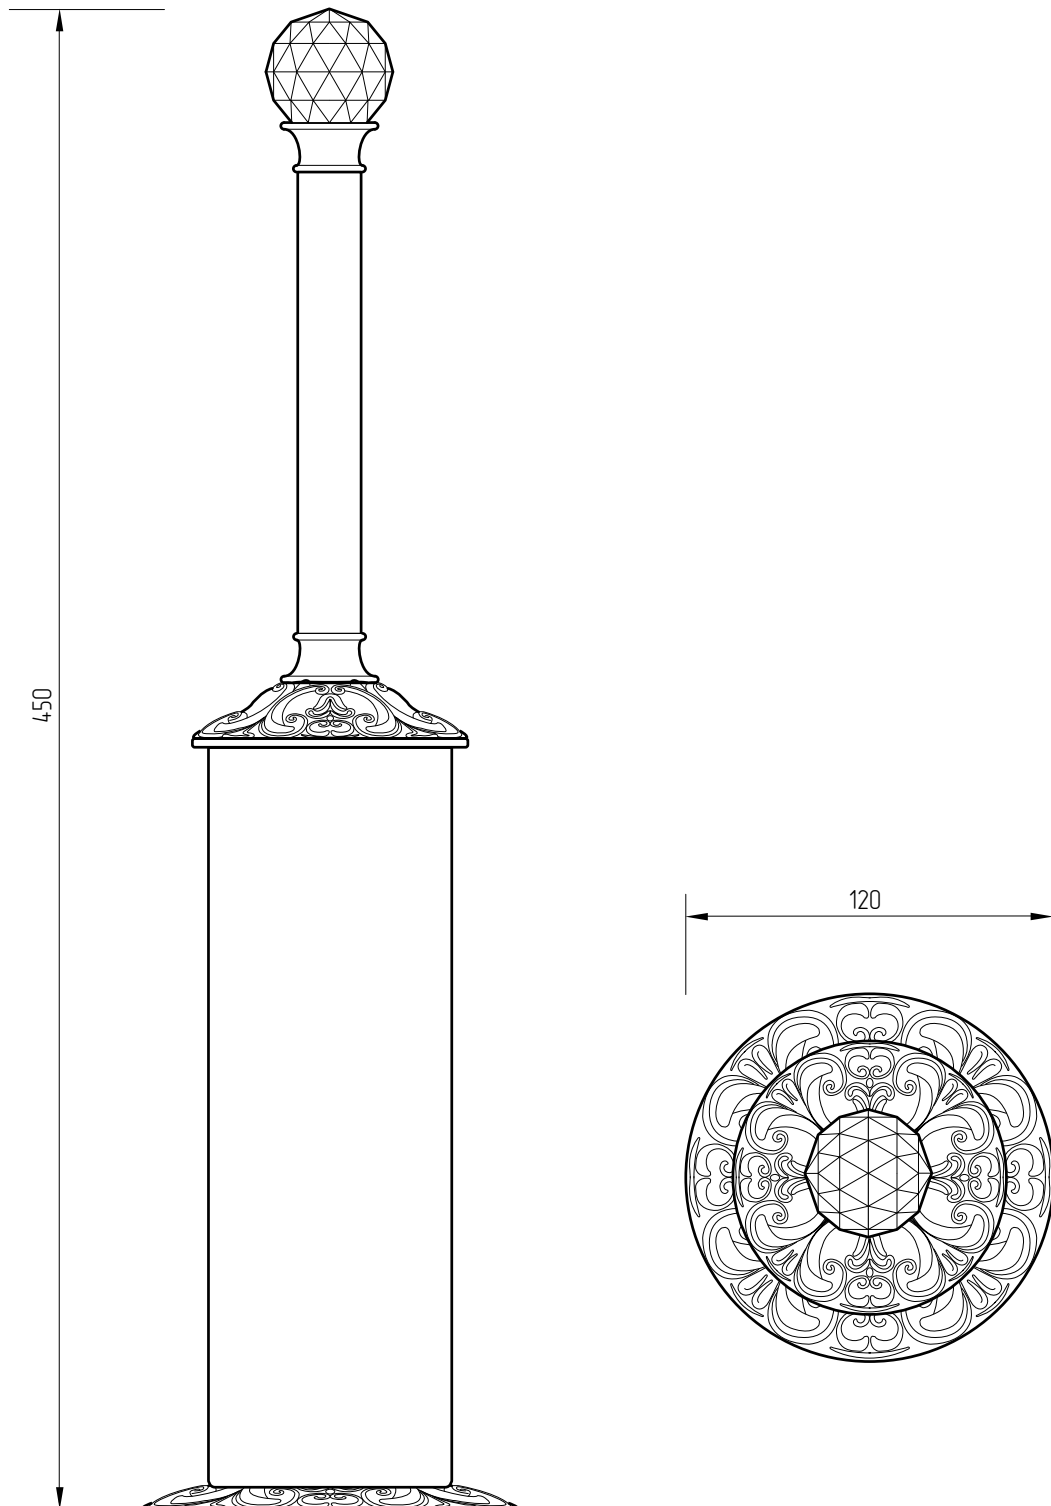

MIGLIORE

Cristalia

Porta scopinom
Brush holder
Ершик напольный