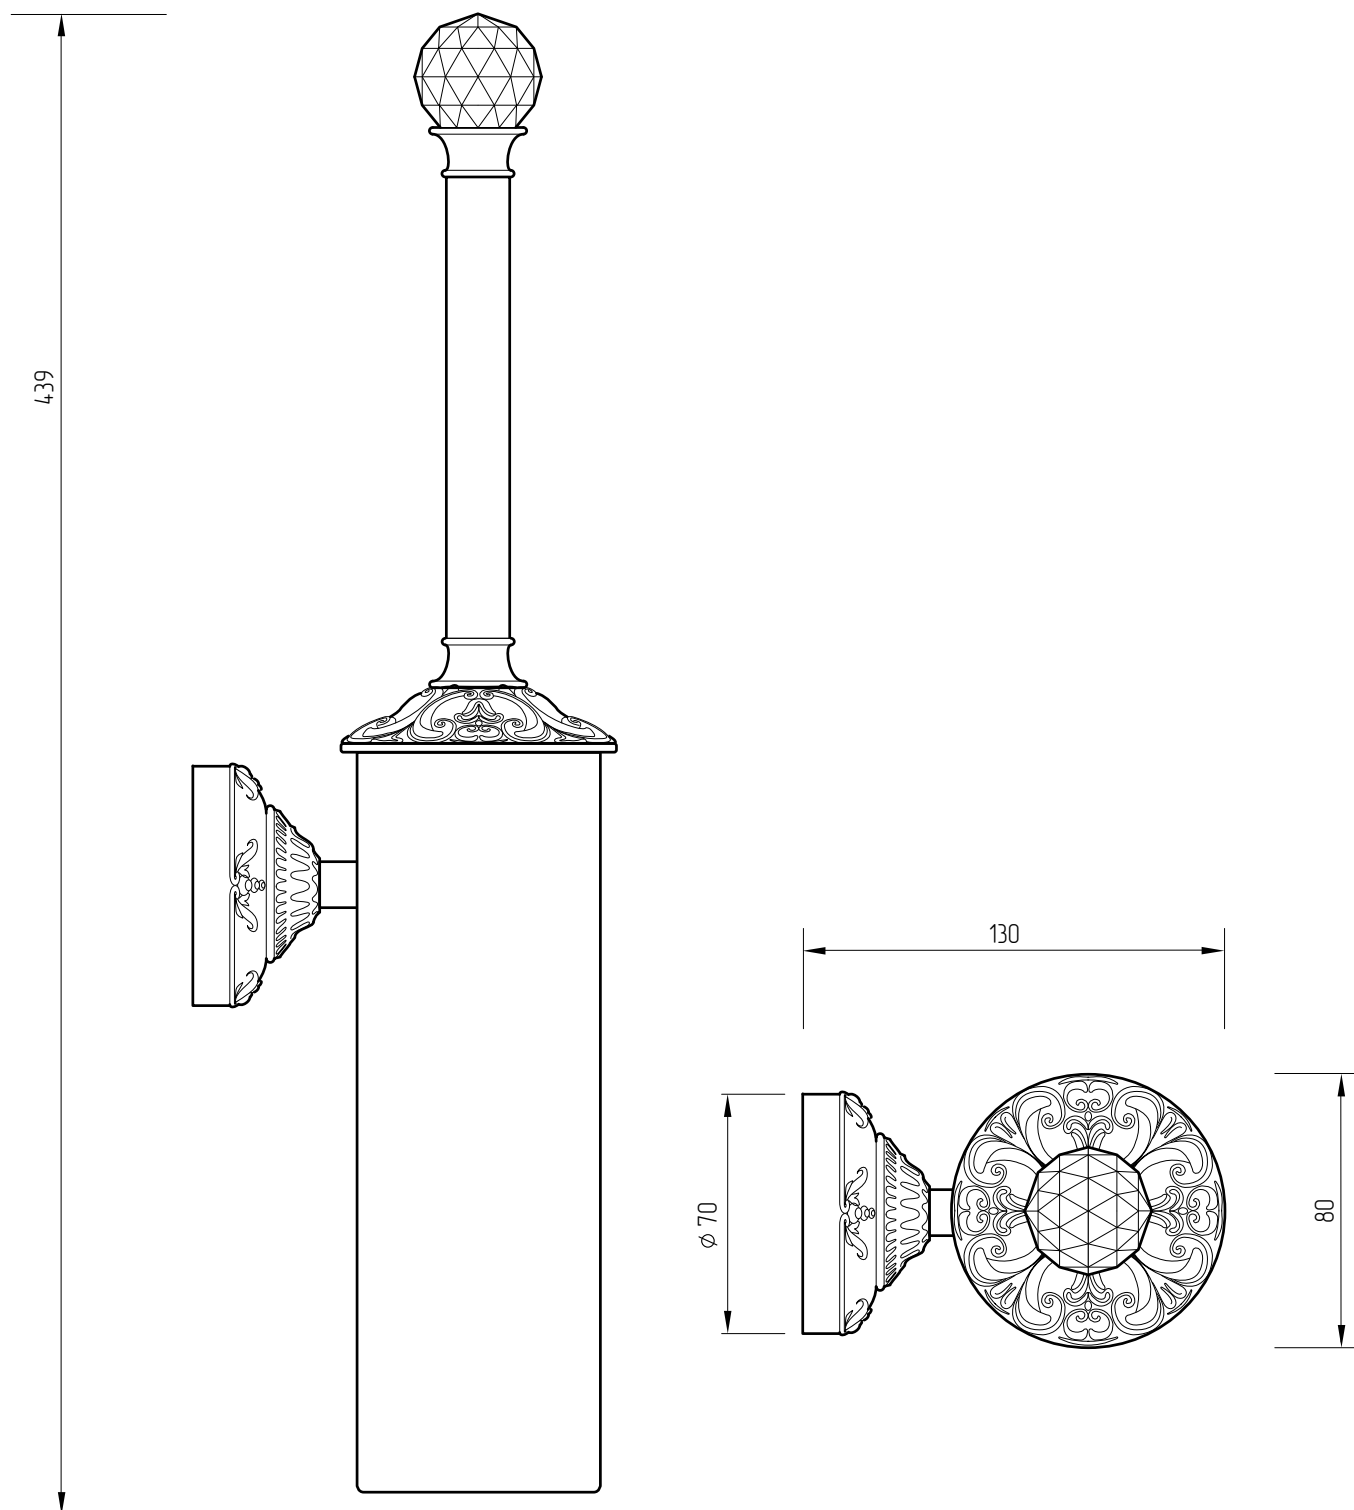

MIGLIORE

Cristalia

Porta scopinom

Brush holder

Ершик настенный