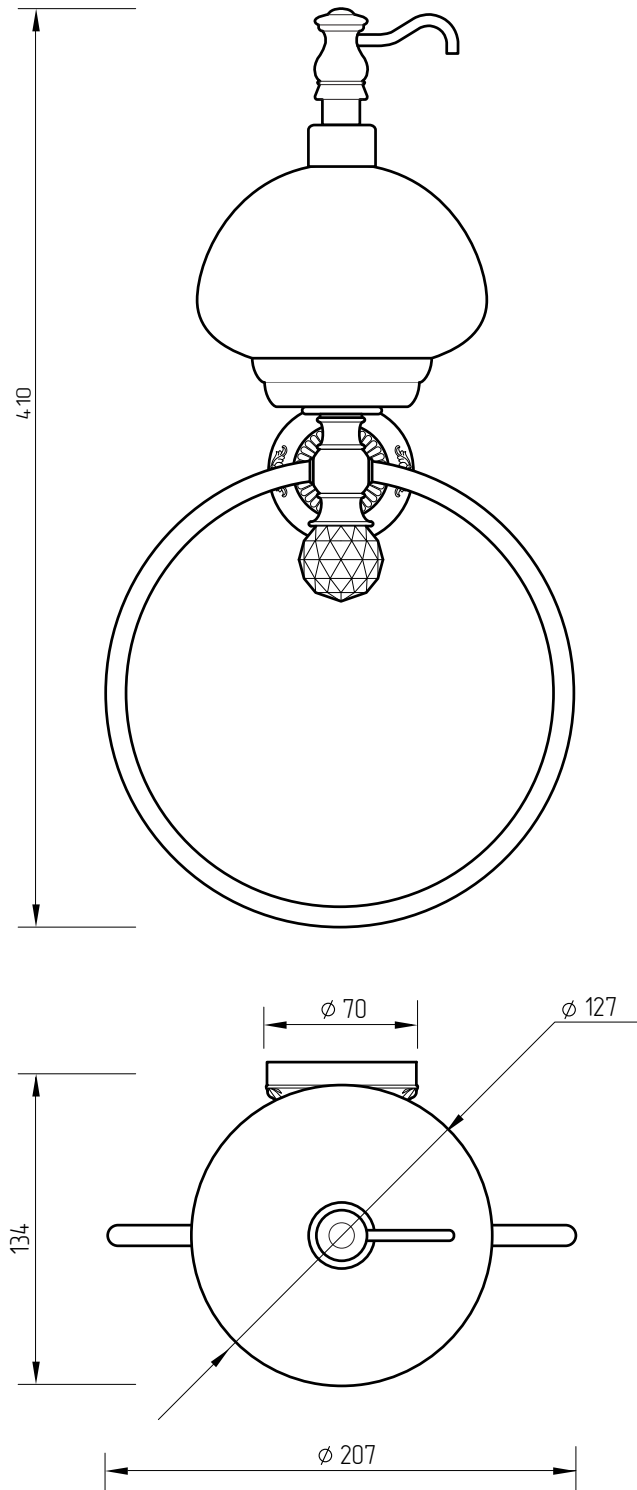

MIGLIORE

Cristalia

Dispenser con anello Vetro

Dispenser with a towel ring Glass

Дозатор жидкого мыла с кольцом настенный Стекло