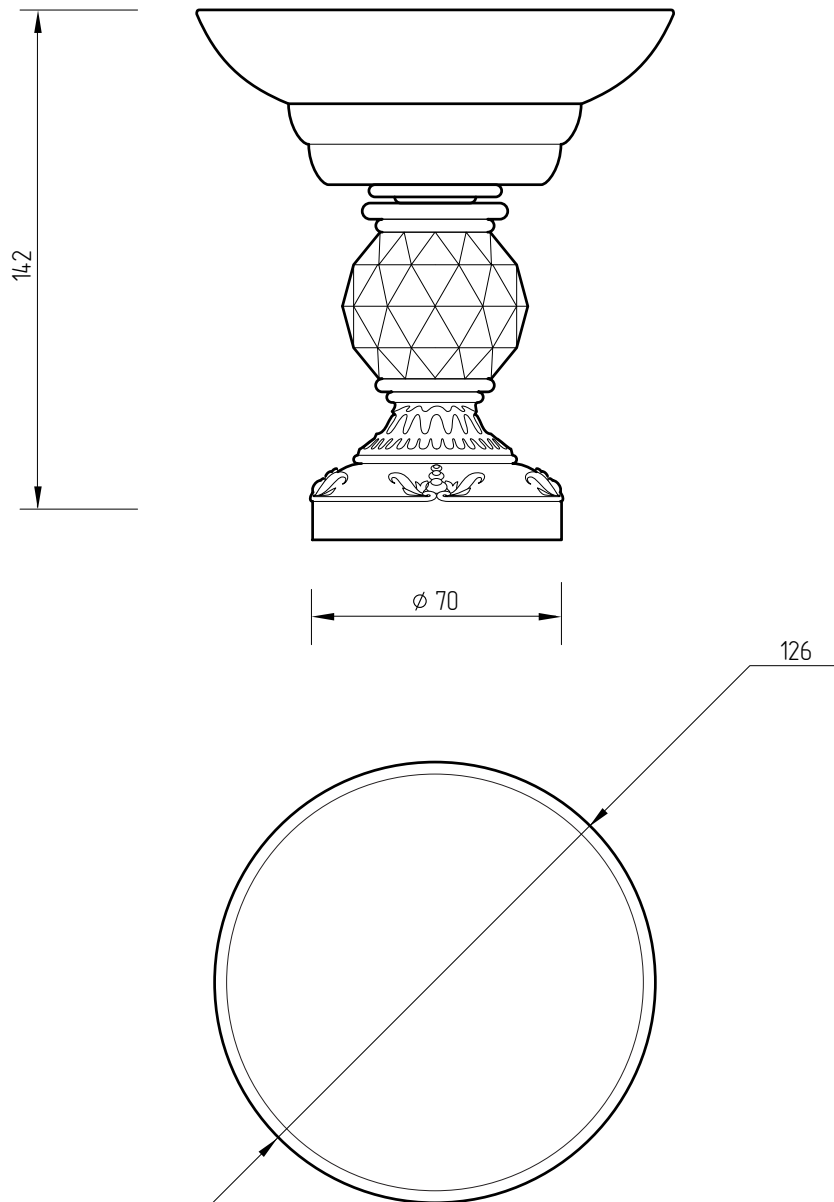

# MIGLIORE

---

---

Cristalia

Porta sapone Vetro

Soap dish Glass

Мыльница настольная Стекло