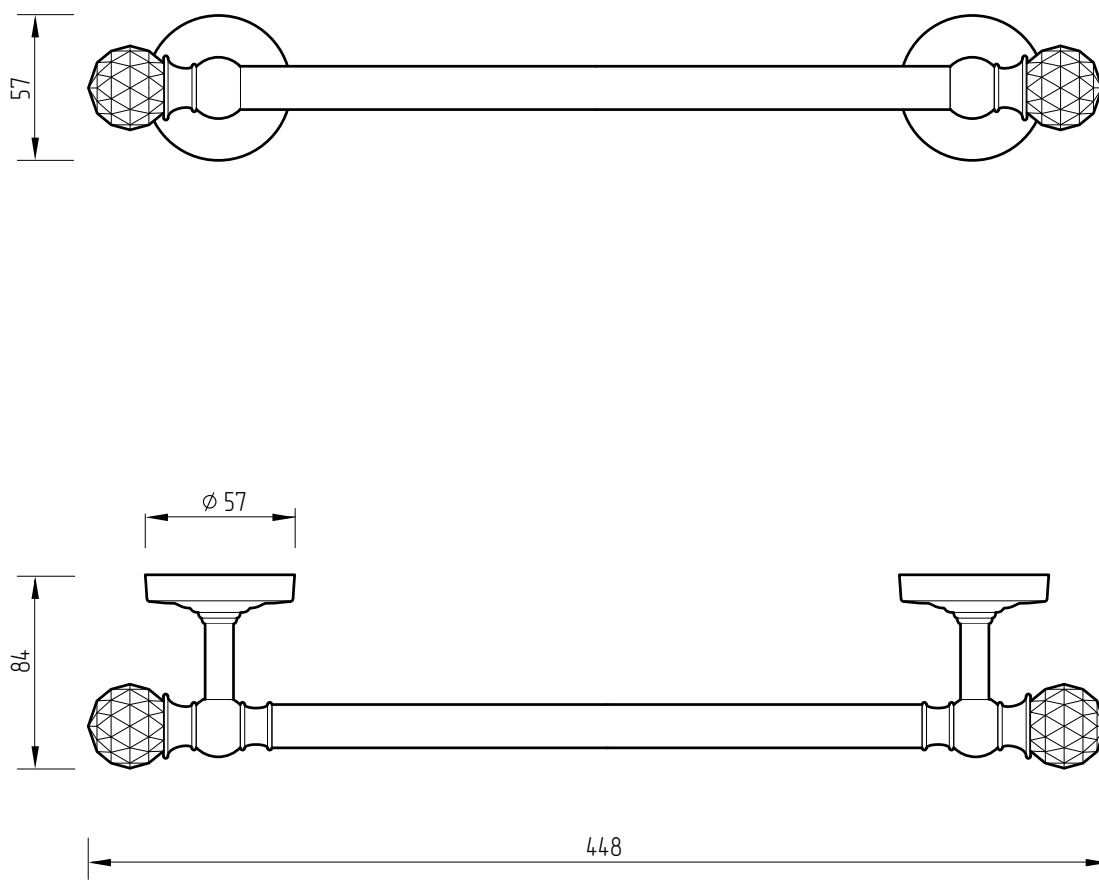

MIGLIORE

A m e r i d a

Porta salviette, L45 cm Swarovski

Towel holder, L45 cm Swarovski

Полотенцедержатель, L45 см Swarovski