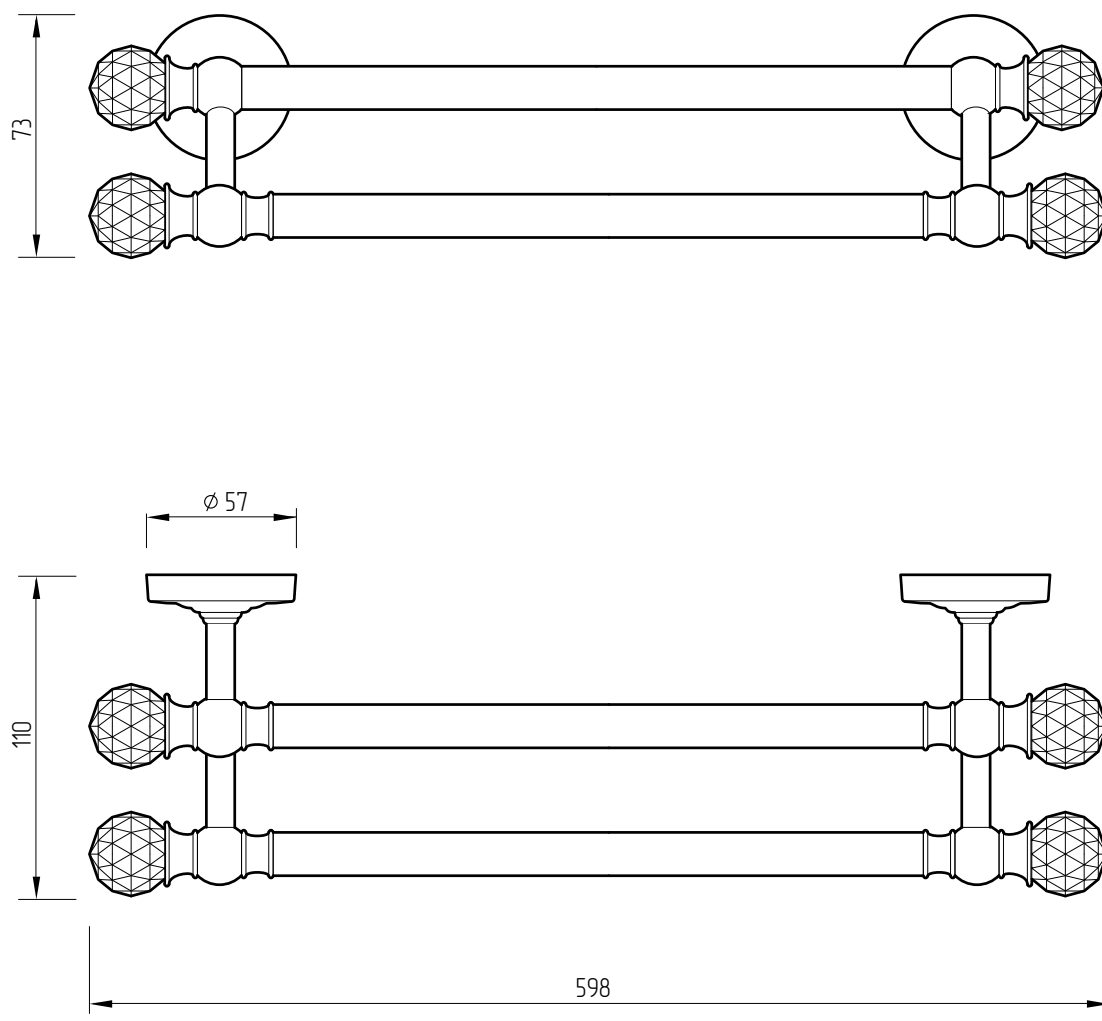

MIGLIORE

A m e r i d a

Portasalviette doppio, L60 Swarovski

Double towel holder, L60 Swarovski

Полотенцедержатель двойной, L60 Swarovski