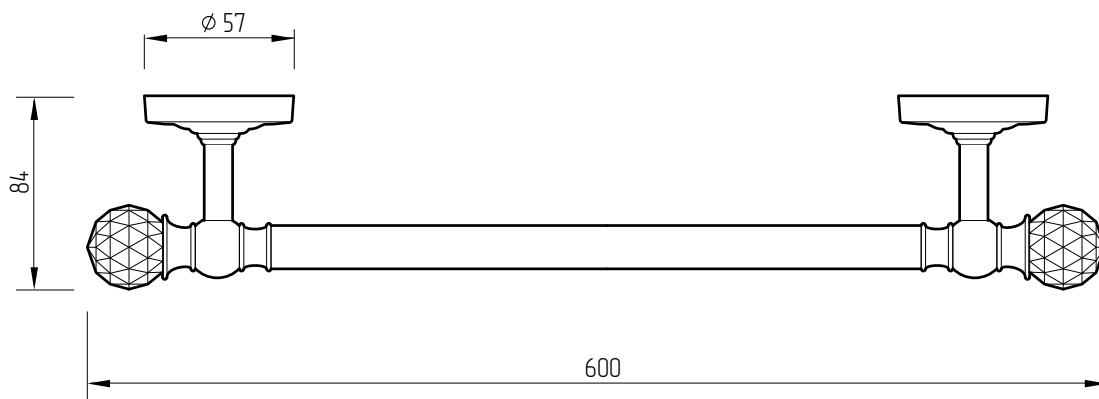

# MIGLIORE

---

---

Amerida

Porta salviette, L60 cm Swarovski Swarovski

Towel holder, L60 cm Swarovski Swarovski

Полотенцедержатель, L60 см Swarovski Swarovski