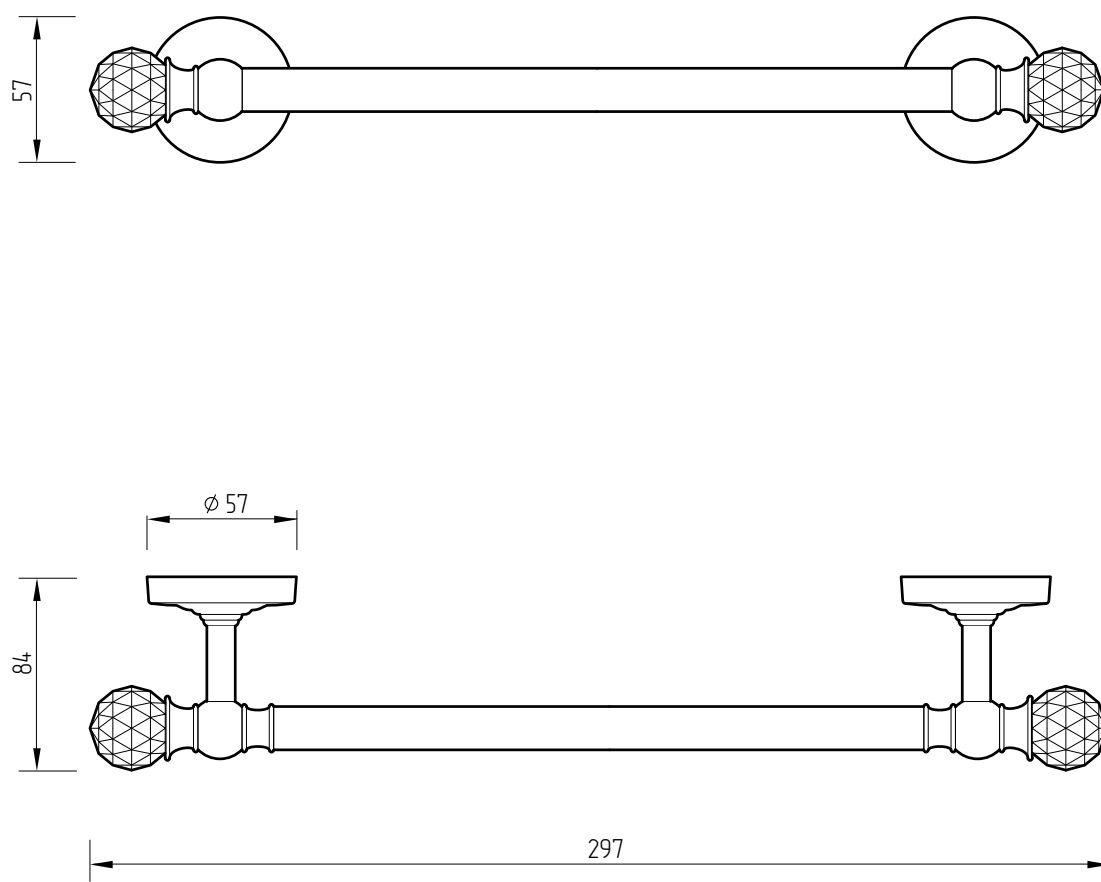

# MIGLIORE

---

---

Amerida  
Porta salviette, L30 cm Swarovski  
Towel holder, L30 cm Swarovski  
Полотенцедержатель, L30 см Swarovski