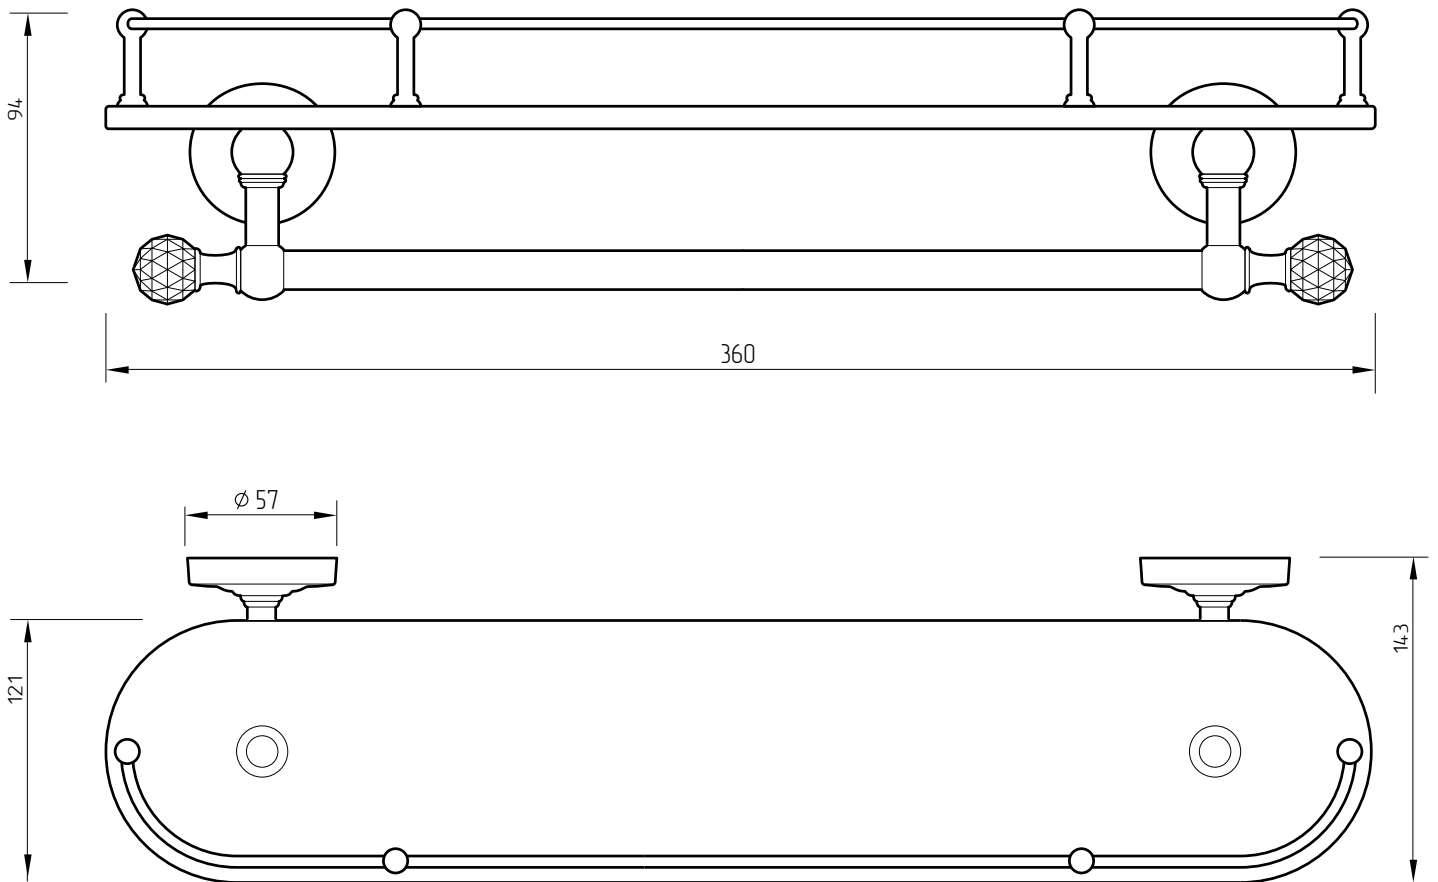

MIGLIORE

Amerida
Mensola, L36 Vetro, Swarovski
Shelf, L36 Glass, Swarovski
Полка с залереей, L36 см Стекло, Swarovski