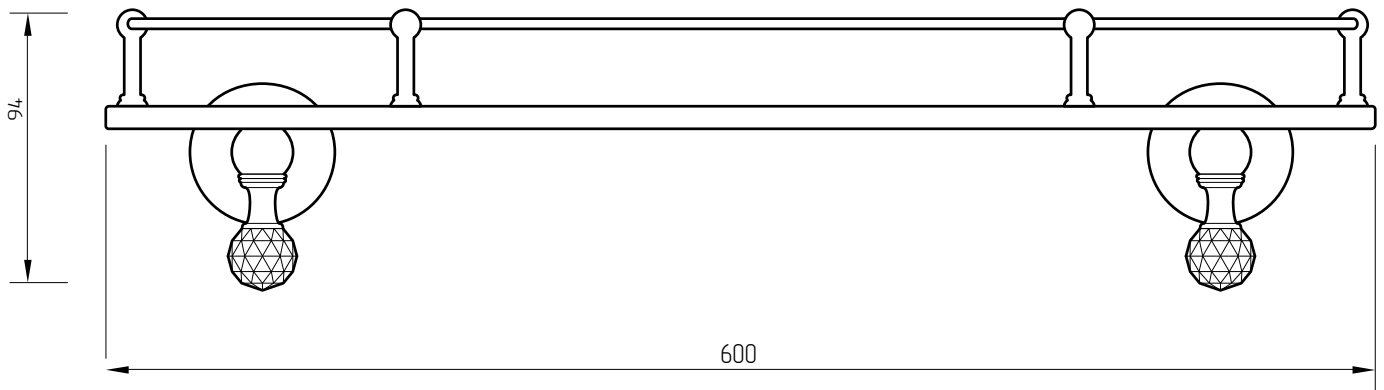

MIGLIORE

Amerida
Mensola, L60 Vetro, Swarovski
Shelf, L60 Glass, Swarovski
Полка с залереей, L60 см Стекло, Swarovski