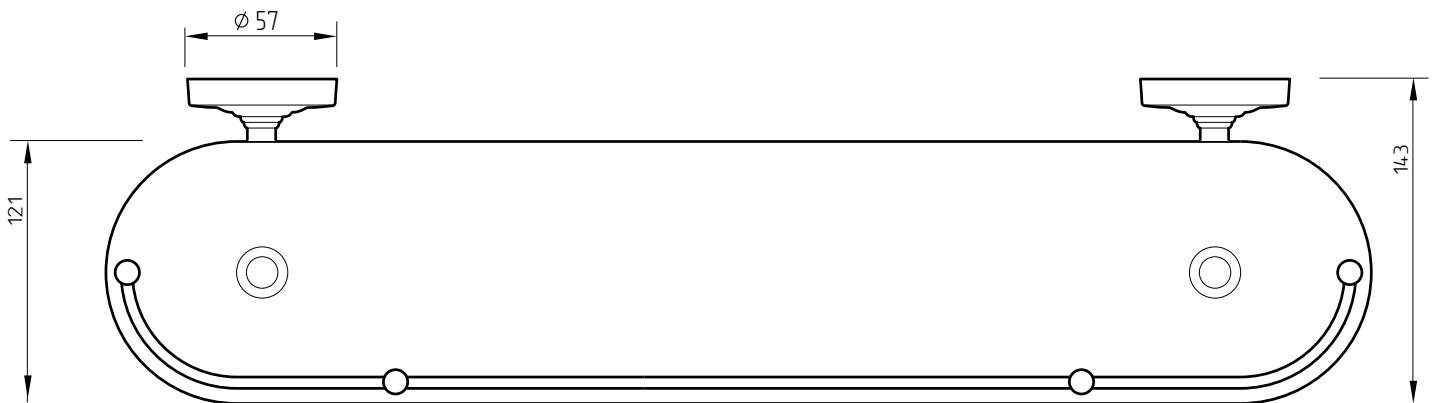

MIGLIORE

Amerida
Mensola, L60 Vetro, Swarovski
Shelf, L60 Glass, Swarovski
Полка с залереей, L60 см Стекло, Swarovski