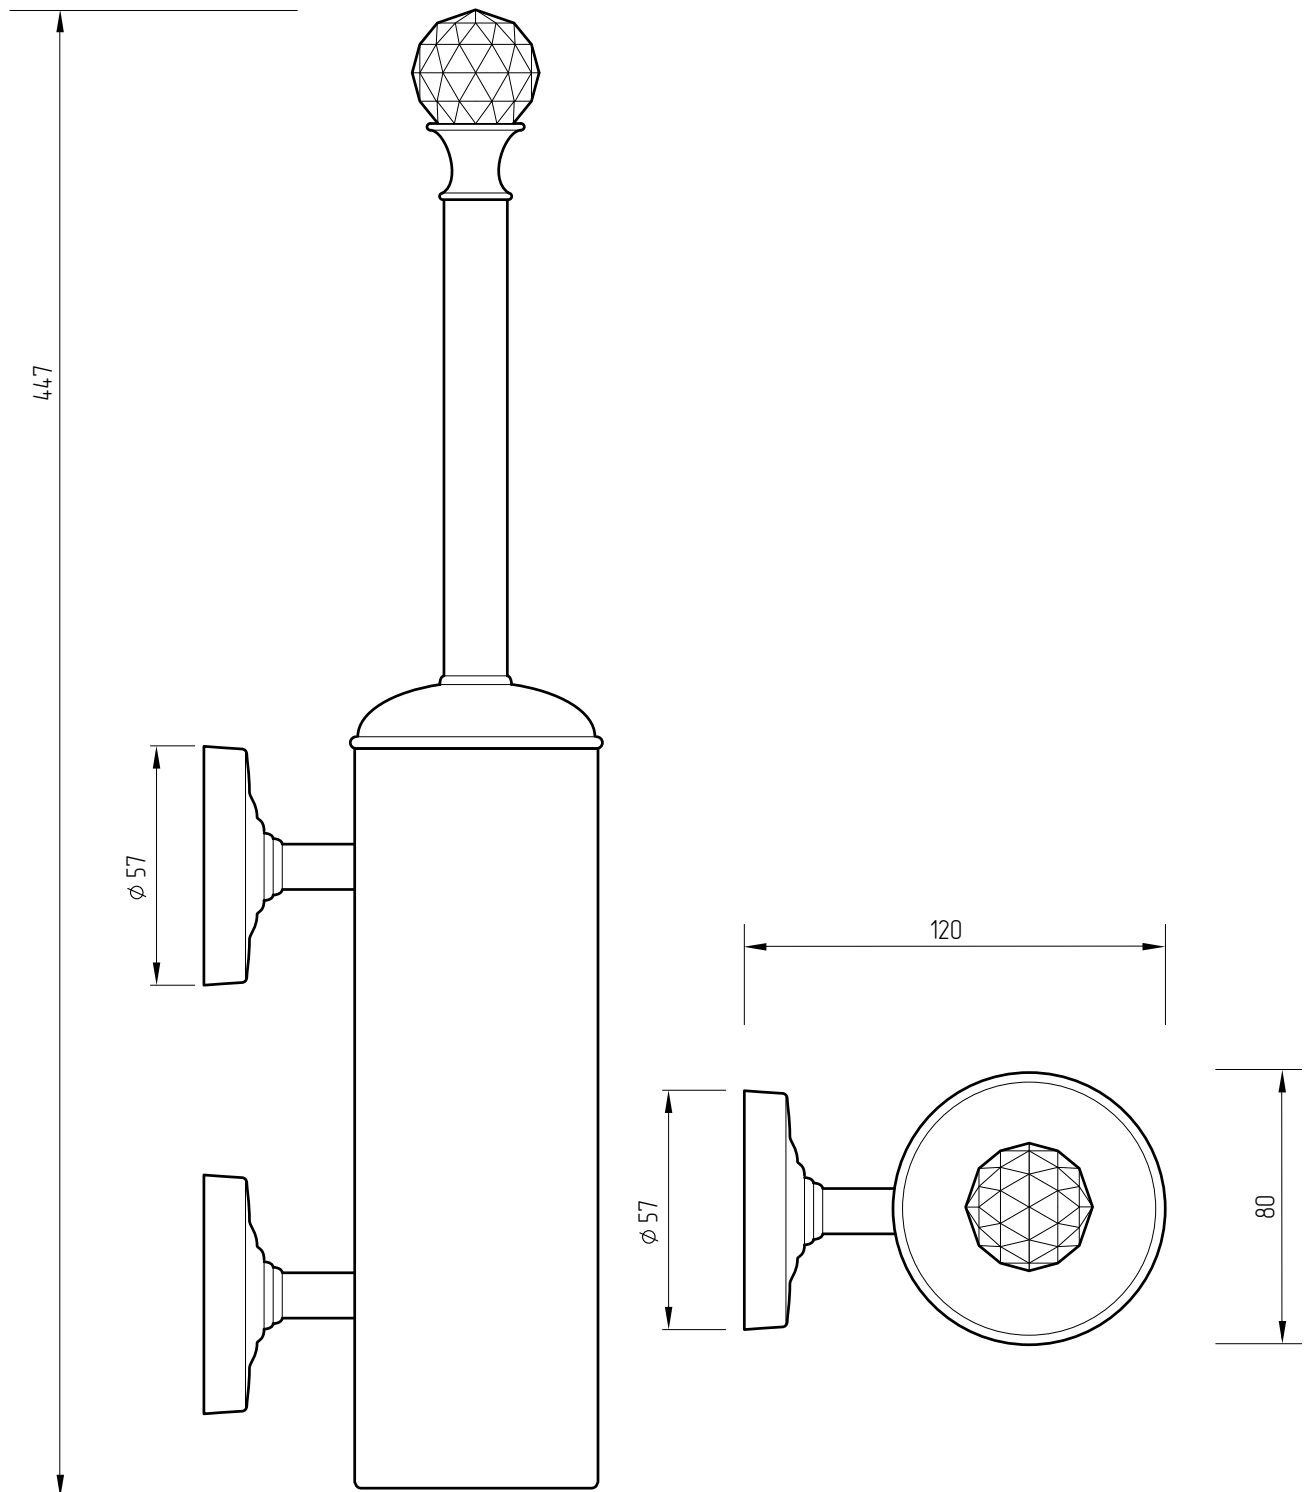

MIGLIORE

Amerida

Porta scopinom Swarovski
Brush holder Swarovski
Ершик настенный Swarovski