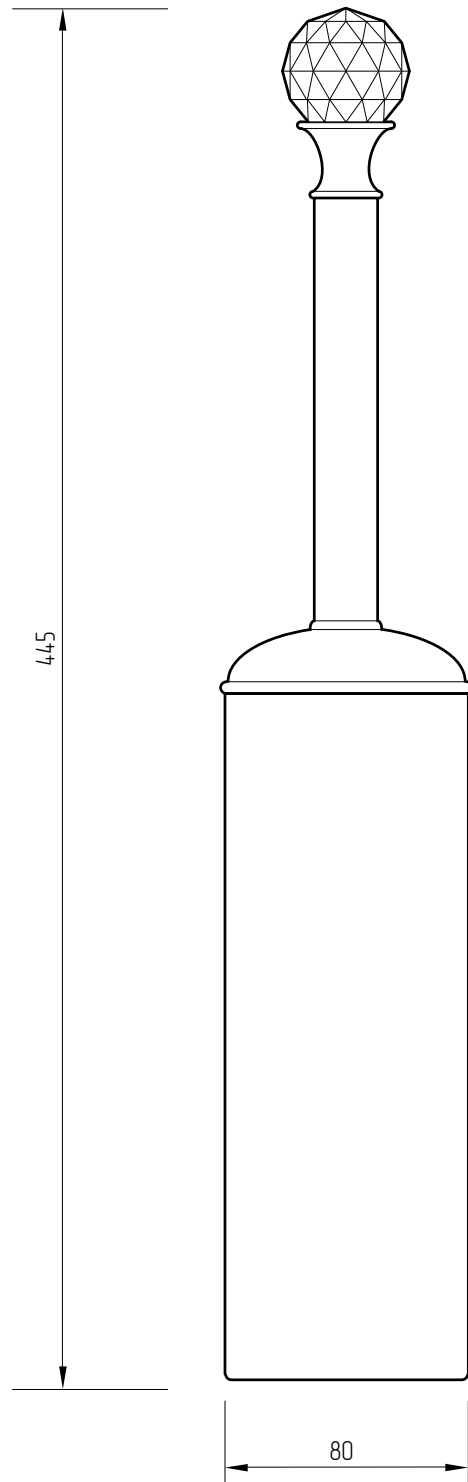

MIGLIORE

A m e r i d a

Porta scopinom Swarovski
Brush holder Swarovski
Ершик напольный Swarovski