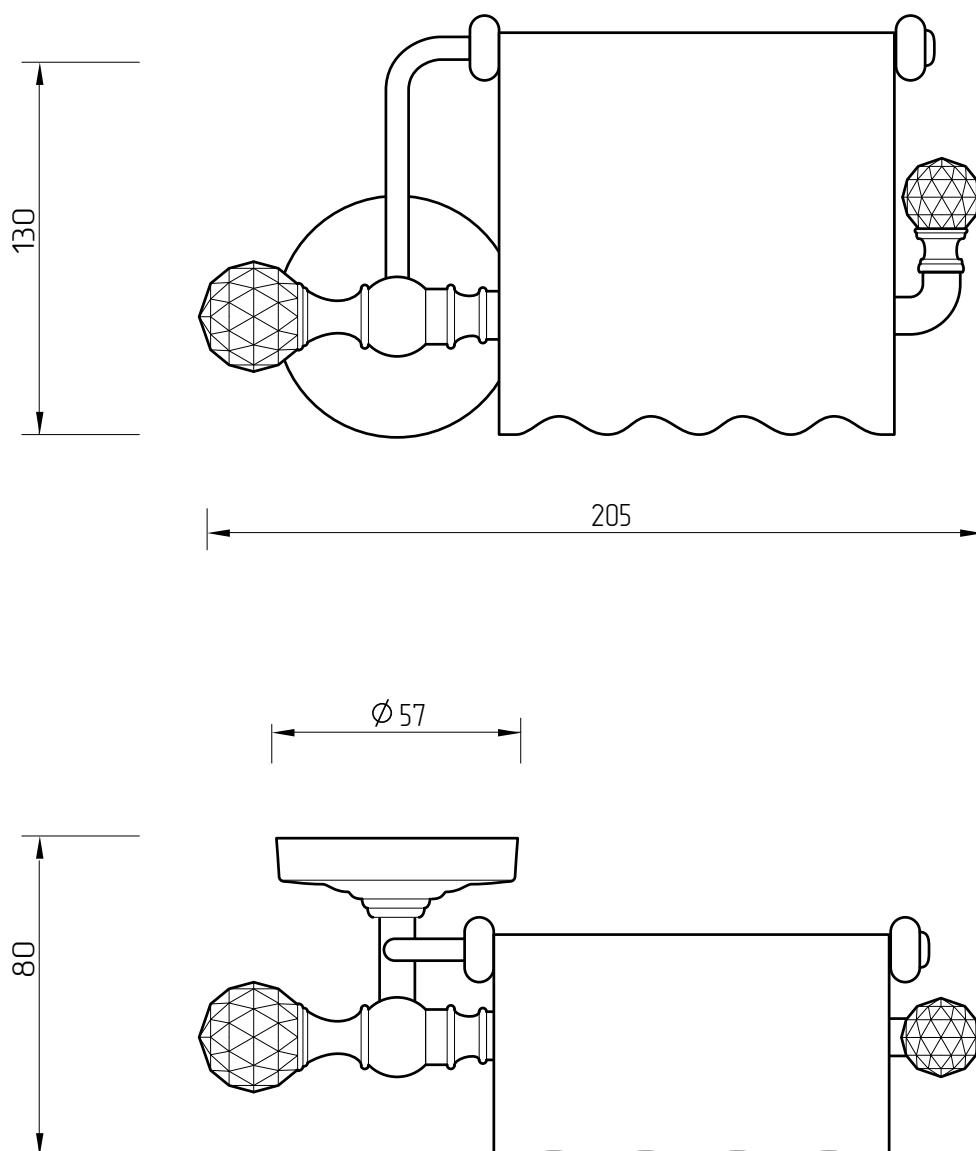

MIGLIORE

Amerida

Porta rotolo con coperchio Swarovski
Paper roll holder with a lid Swarovski
Бумагодержатель закрытый Swarovski