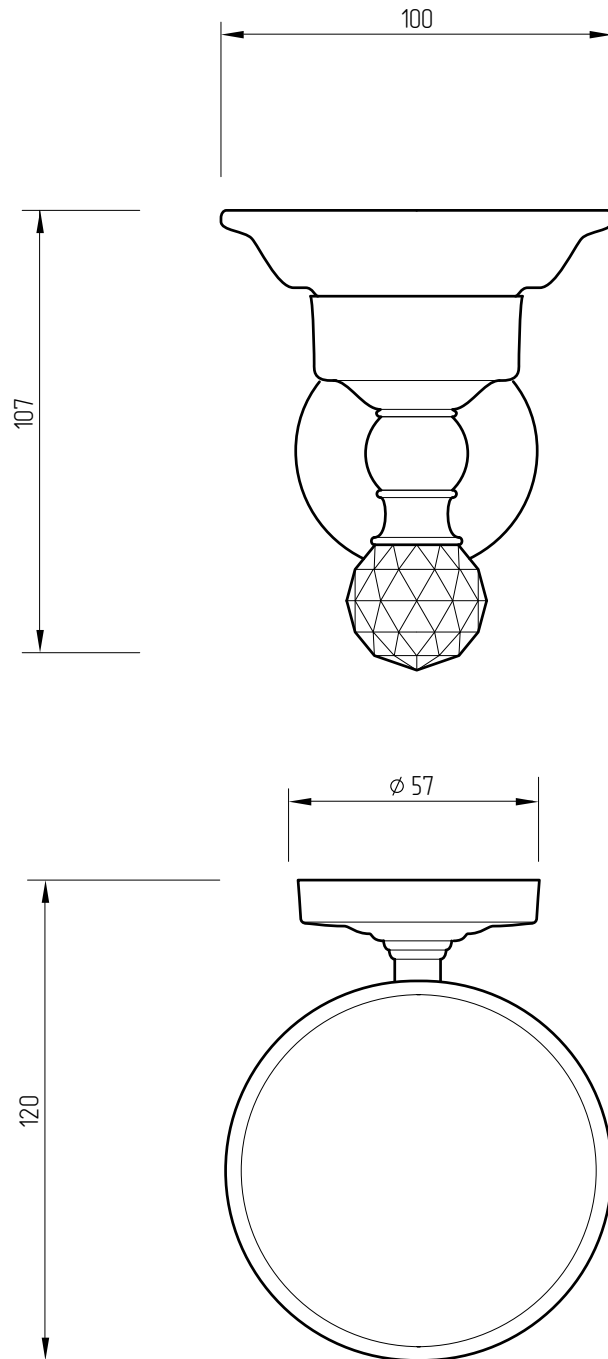

# MIGLIORE

---

---

Amerida

Porta sapone Vetro, Swarovski

Soap dish Glass, Swarovski

Мыльница настенная Стекло, Swarovski