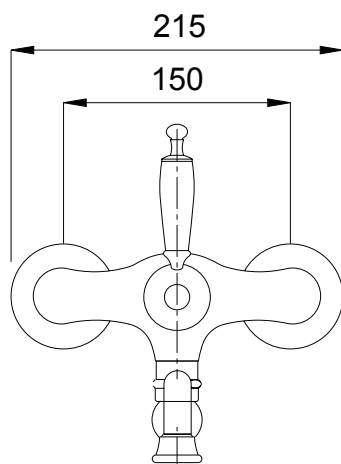

# MIGLIORE

---

---

Oxford

Miscelatore lavello esterno, bocca girevole cm 25  
Wall-mounted sink mixer with movable spout 25 cm  
Смеситель для кухни настенный