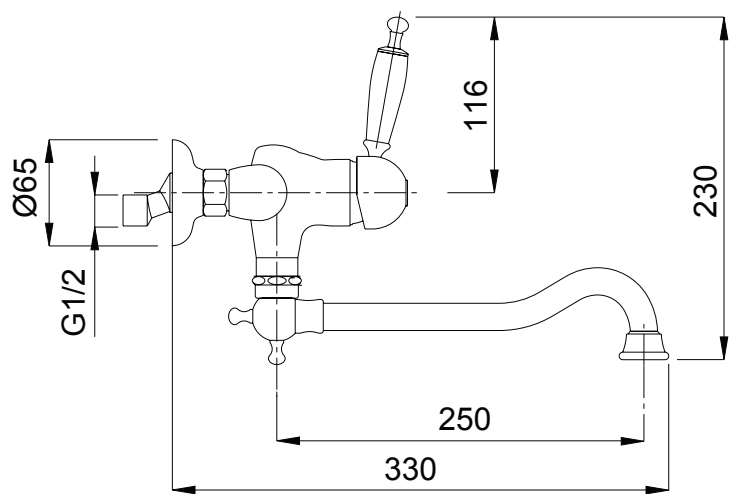

# MIGLIORE

---

---

Oxford

Miscelatore lavello esterno, bocca girevole cm 25  
Wall-mounted sink mixer with movable spout 25 cm  
Смеситель для кухни настенный