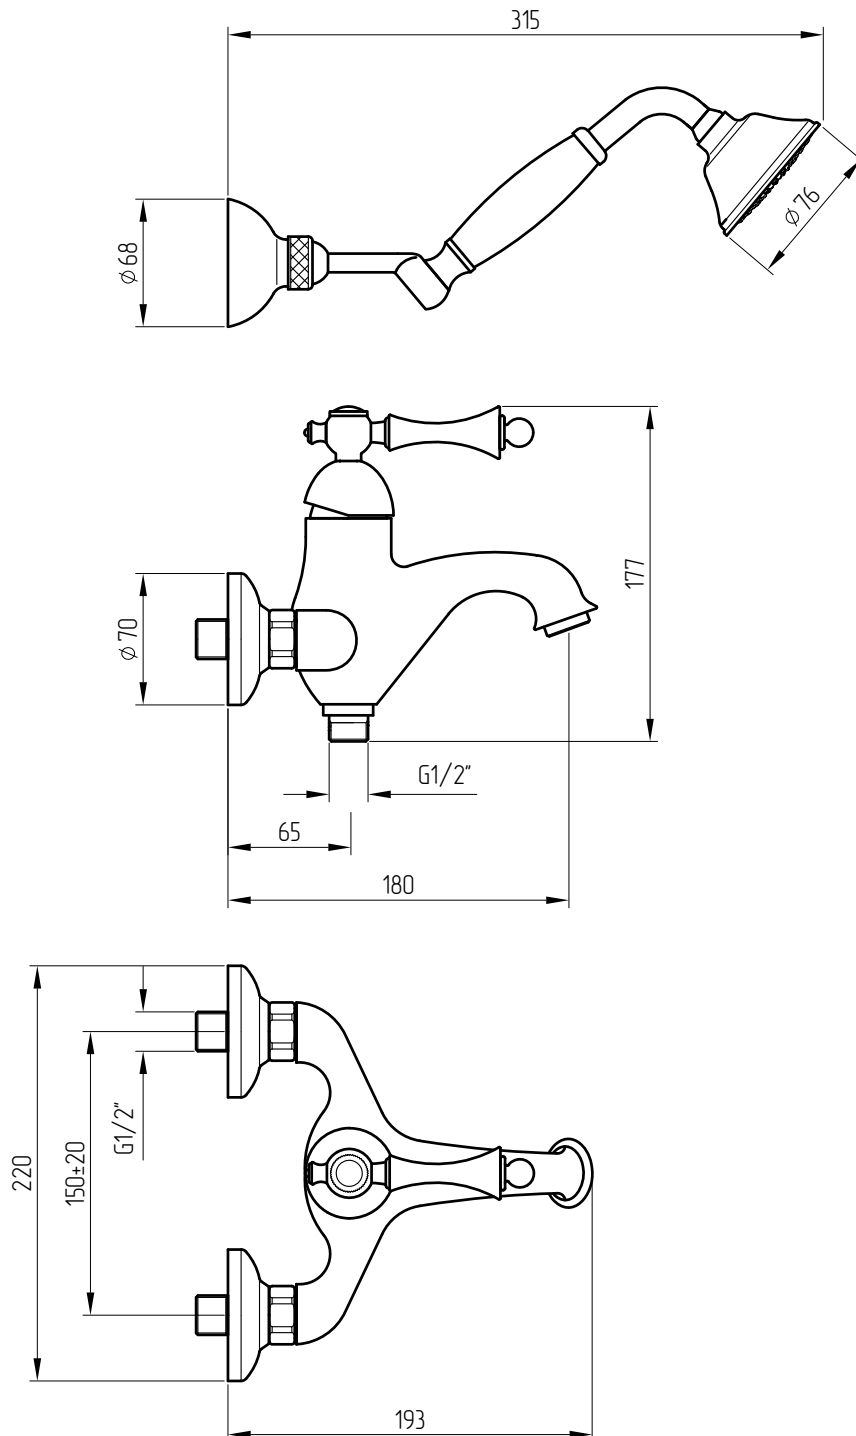

MIGLIORE

B o m o n d

Gruppo vasca esterno con flessibile cm 150 e doccia duplex
Exposed bathtub mixer with flexible 150 cm and duplex shower
Смеситель для ванны