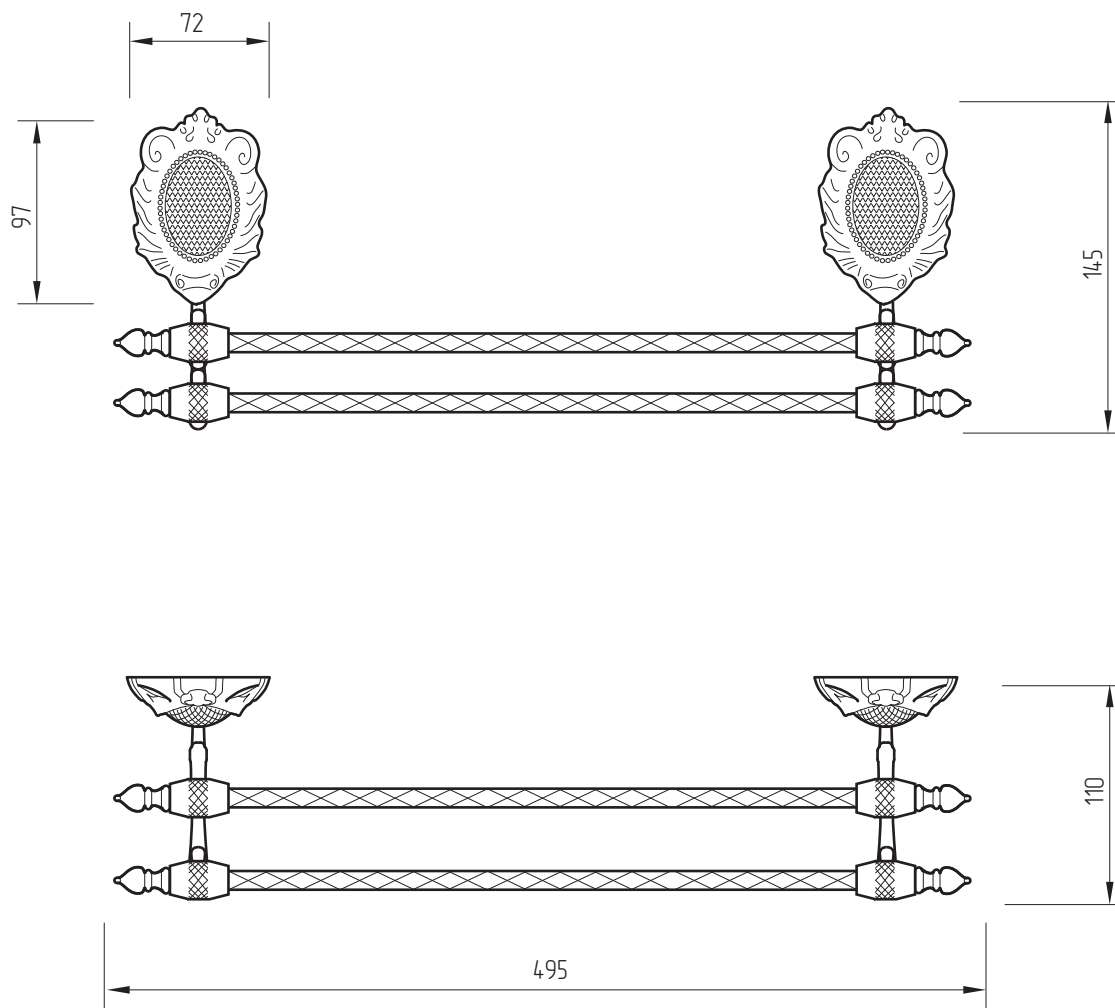

MIGLIORE

Cleopatra

Portasalviette doppio, L50

Double towel holder, L50

Полотенцедержатель двойной, L50