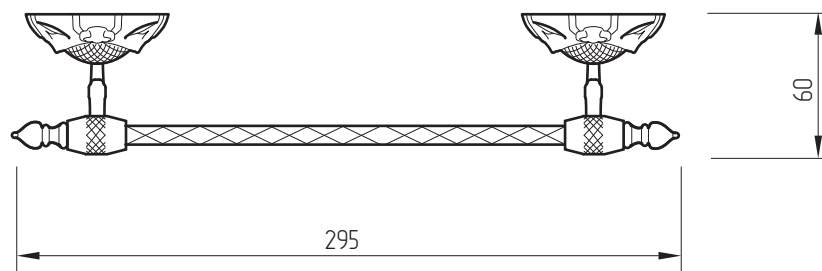

MIGLIORE

Cleopatra

Porta salviette, L30
Towel holder, L30
Полотенцедержатель, L30