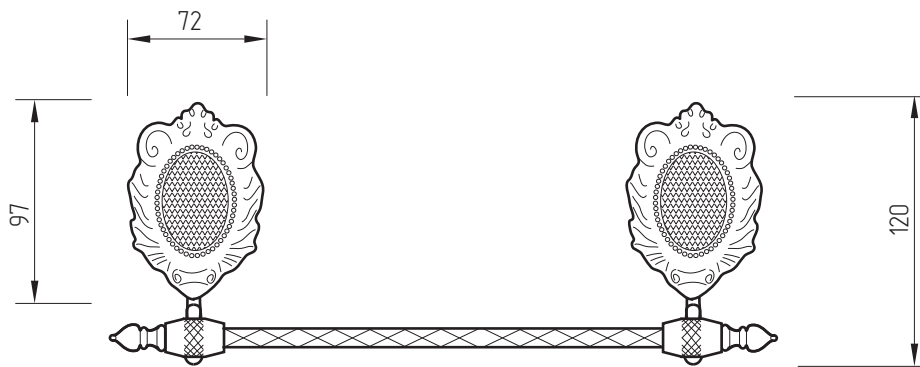

MIGLIORE

Cleopatra

Porta salviette, L30
Towel holder, L30
Полотенцедержатель, L30