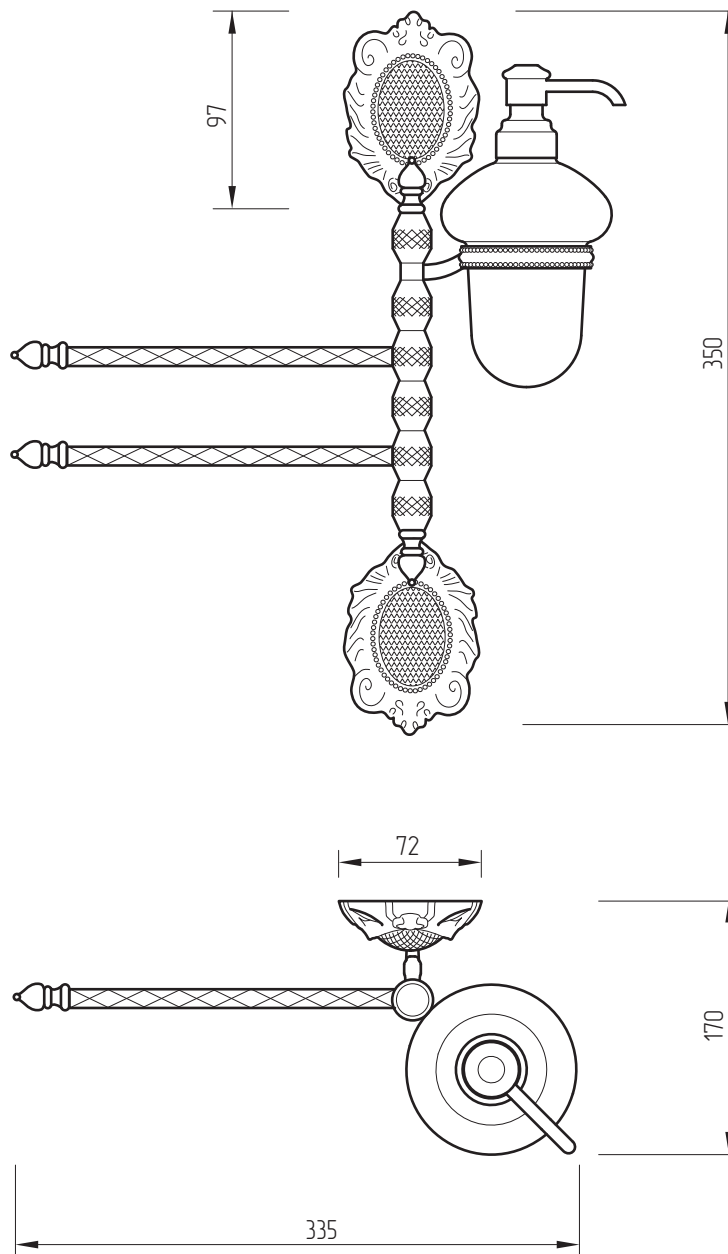

# MIGLIORE

---

---

Cleopatra

Portasalviette doppio girevole, dispenser, vetro  
Towel holder with two swivelling arms and dispenser, glass  
Полотенцедержатель двойной поворотный с дозатором, стекло