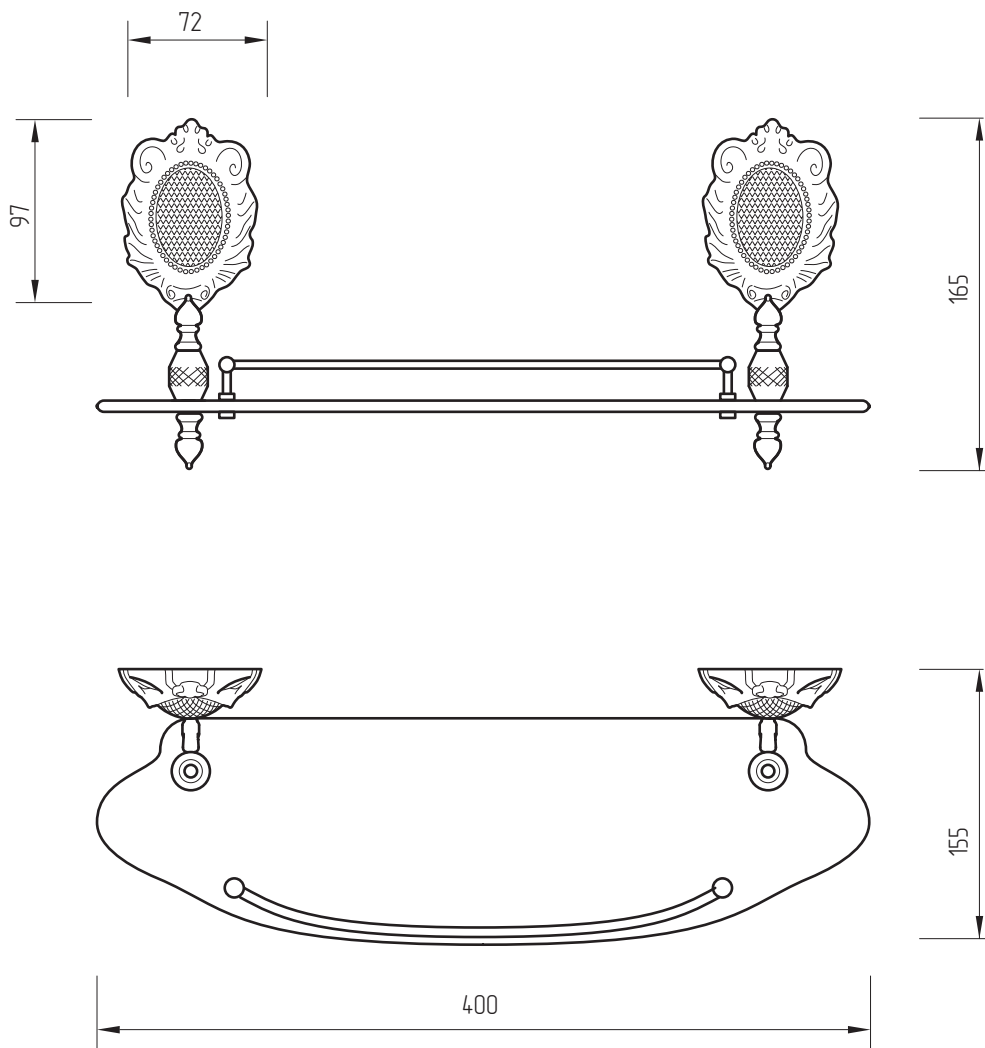

MIGLIORE

Cleopatra

Mensola, L40

Shelf, L40

Полка с залереєю, L40