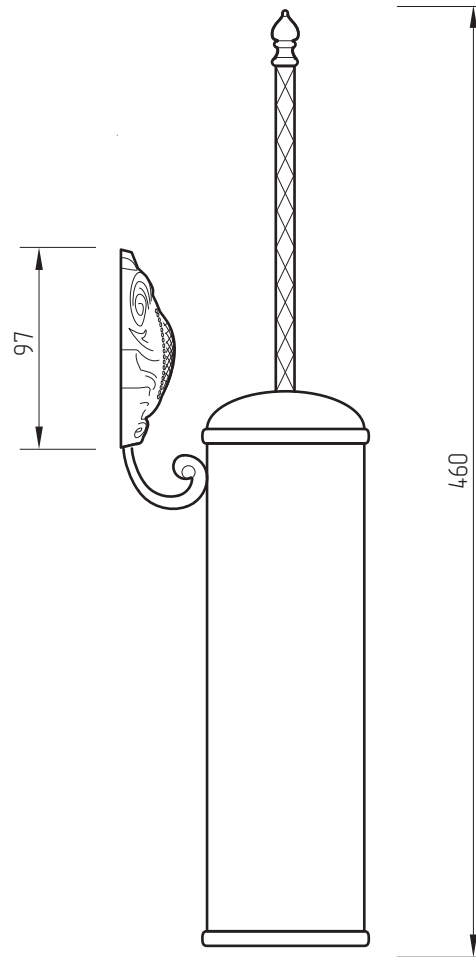

MIGLIORE

Cleopatra

Porta scopino
Brush holder
Ершик настенный