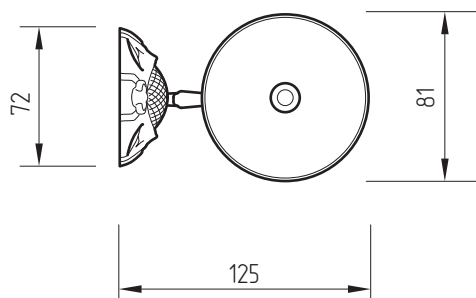

MIGLIORE

Cleopatra

Porta scopino
Brush holder
Ершик настенный