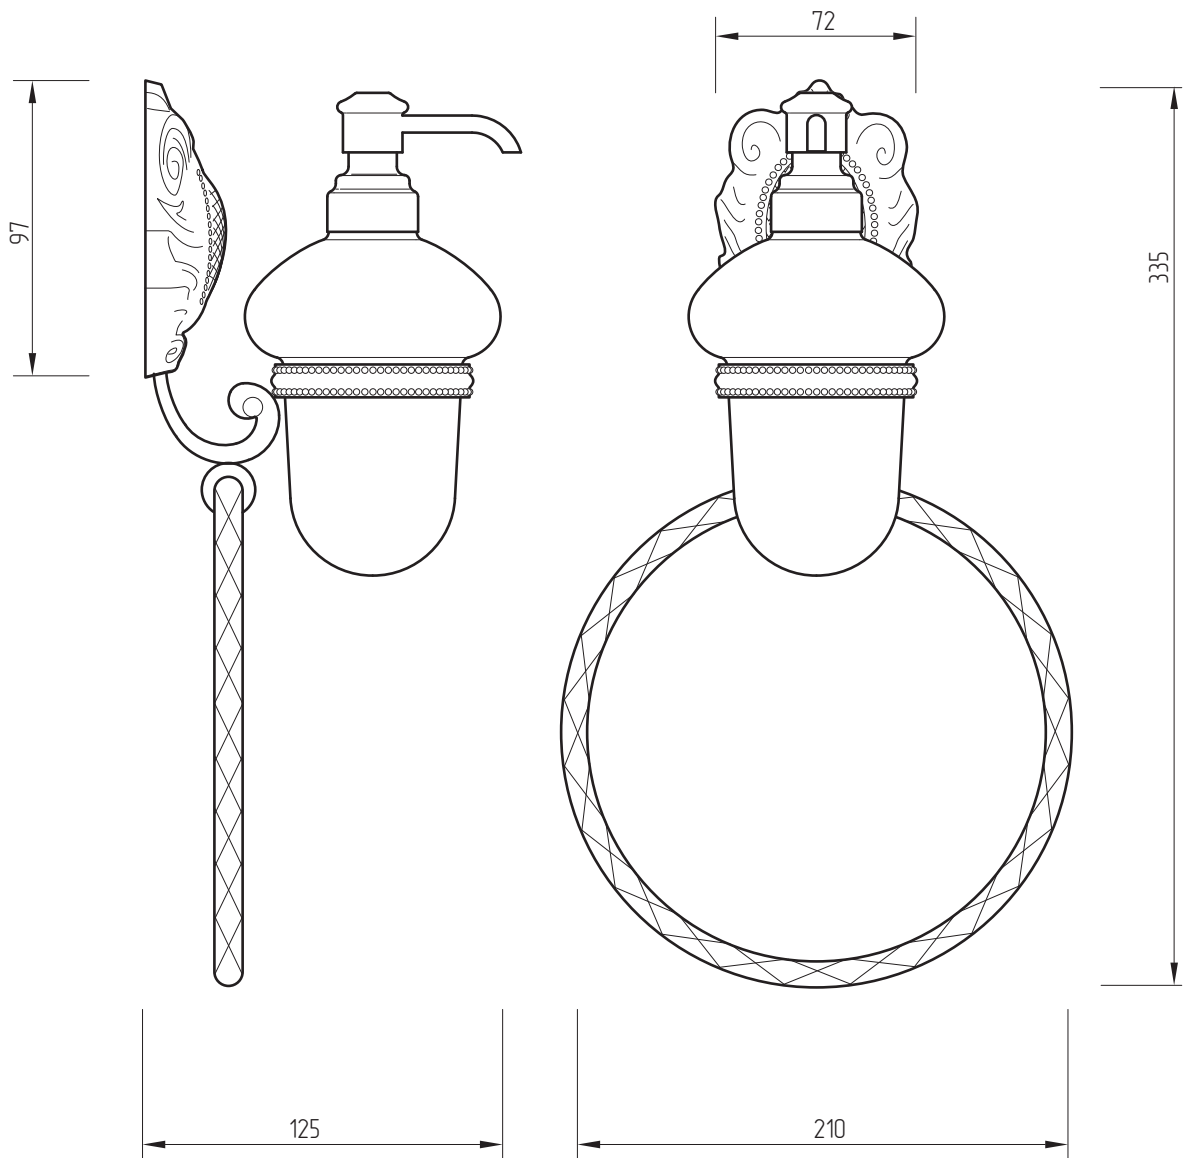

# MIGLIORE

---

---

Cleopatra

Dispenser con anello, vetro  
Dispenser with towel ring, glass  
Дозатор настенный с кольцом, стекло